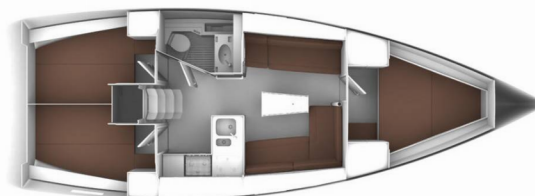

# BAVARIA CRUISER 37

Sayra

Plachetnica Bavaria Cruiser 37 „Sayra“, postavená v roku 2024, kotví v Murter, Marina Mechanic Nautic, - Chorvátsko. Jachta má 3 kajút, môže ubytovať 6 + 1 osôb a disponuje 1 toaletami/sprchami.

**Sayra**

Rok Výroby

**2024**

Dĺžka

**11.30 m**

Kabíny

**3**

Lôžka