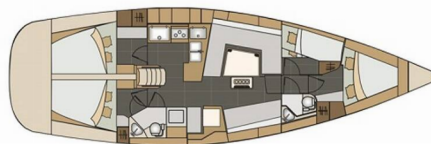

ELAN IMPRESSION 45

Lion

Plachetnica Elan Impression 45 „Lion“, postavená v roku 2015, kotví v ACI Marina Split, Split - Chorvátsko . Jachta má 4 kajút, môže ubytovať 8 + 2 osôb a disponuje 2 toaletami/sprchami.

Lion

Rok Výroby

2015

Dĺžka

13.85 m

Kabíny

4

Lôžka