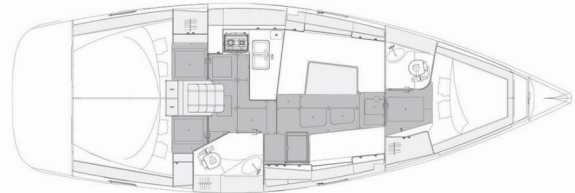

# ELAN IMPRESSION 40.1

Funky

Plachetnica Elan Impression 40.1 „Funky“, postavená v roku 2020, kotví v ACI Marina Split, Split - Chorvátsko . Jachta má 3 kajút, môže ubytovať 6 + 2 osôb a disponuje 2 toaletami/sprchami.

**Funky**

Rok Výroby

**2020**

Dĺžka

**11.99 m**

Kabíny

**3**

Lôžka