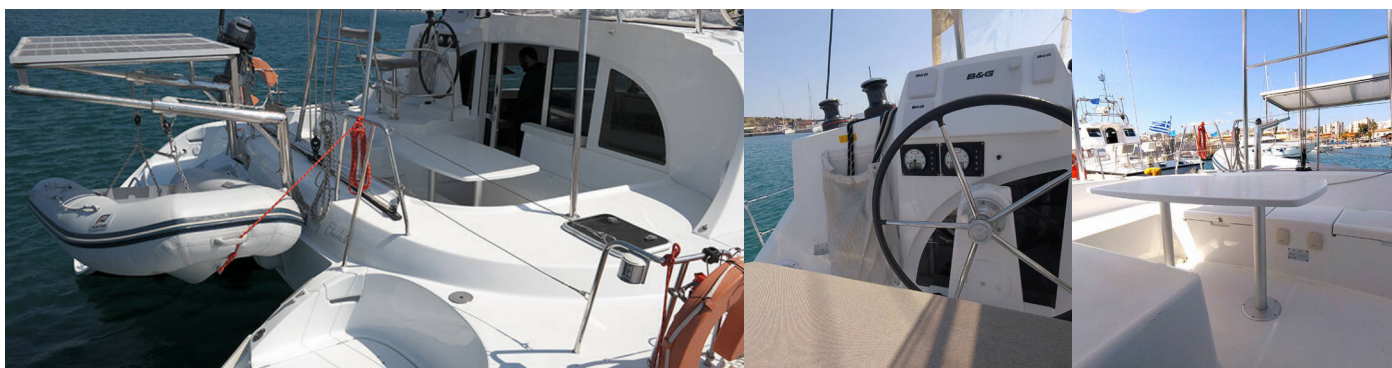

CENA / TYŻDNE

25.04. - 02.05.2026 1.710 € ~~1.900 €~~	02.05. - 16.05.2026 Rezervované	16.05. - 23.05.2026 Rezervované	23.05. - 30.05.2026 2.430 € ~~2.700 €~~
30.05. - 06.06.2026 Rezervované	06.06. - 13.06.2026 Rezervované	13.06. - 20.06.2026 Rezervované	20.06. - 27.06.2026 Rezervované
27.06. - 04.07.2026 3.401 € ~~4.200 €~~	04.07. - 11.07.2026 Rezervované	11.07. - 25.07.2026 Rezervované	25.07. - 01.08.2026 Rezervované
01.08. - 08.08.2026 Rezervované	08.08. - 15.08.2026 Rezervované	15.08. - 22.08.2026 4.050 € ~~4.700 €~~	22.08. - 29.08.2026 3.960 € ~~4.400 €~~
29.08. - 05.09.2026 Rezervované	05.09. - 12.09.2026 Rezervované	12.09. - 19.09.2026 Rezervované	19.09. - 26.09.2026 3.510 € ~~3.900 €~~
26.09. - 03.10.2026 Rezervované	03.10. - 10.10.2026 Rezervované	10.10. - 17.10.2026 2.814 € ~~3.300 €~~	17.10. - 24.10.2026 Rezervované
24.10. - 31.10.2026 1.800 € ~~2.000 €~~	31.10. - 07.11.2026 1.800 € ~~2.000 €~~		

WEB

najachty.pl

TELEFÓN

+48 882 071 532

E-MAIL

biuro@najachty.pl

NAJACHTY

ul. Pi. Świętej Małgorzaty 1-2/42B, 58-100, Świdnica, Polska