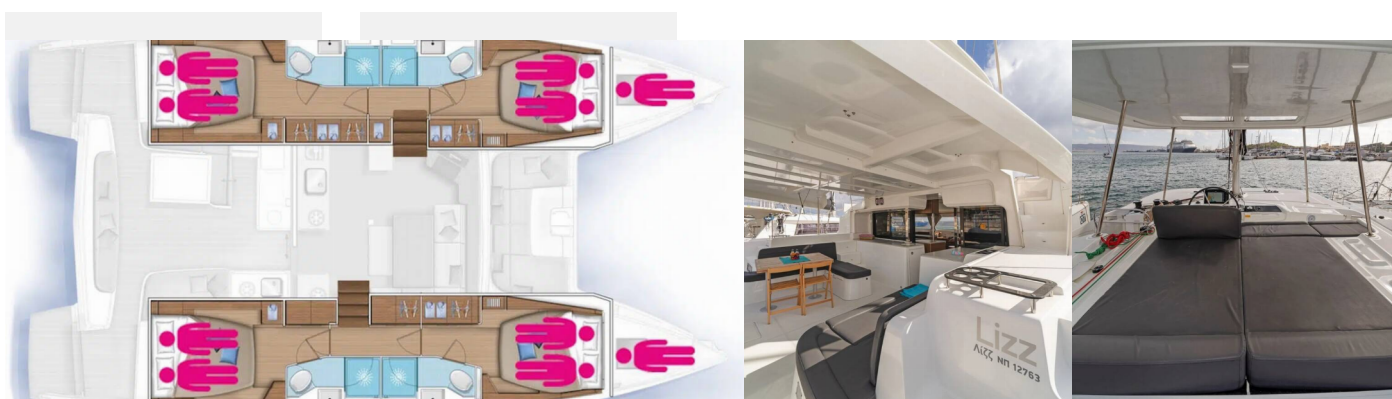

CENA / TYŻDNE

05.12. - 12.12.2026 4.590 € ~~5.100 €~~	12.12. - 19.12.2026 4.590 € ~~5.100 €~~	19.12. - 26.12.2026 4.590 € ~~5.100 €~~	26.12. - 02.01.2027 4.590 € ~~5.100 €~~
02.01. - 09.01.2027 4.590 € ~~5.100 €~~	09.01. - 16.01.2027 4.590 € ~~5.100 €~~	16.01. - 23.01.2027 4.590 € ~~5.100 €~~	23.01. - 30.01.2027 4.590 € ~~5.100 €~~
30.01. - 06.02.2027 4.590 € ~~5.100 €~~	06.02. - 13.02.2027 4.590 € ~~5.100 €~~	13.02. - 20.02.2027 4.590 € ~~5.100 €~~	20.02. - 27.02.2027 4.590 € ~~5.100 €~~
27.02. - 06.03.2027 4.590 € ~~5.100 €~~	06.03. - 13.03.2027 4.590 € ~~5.100 €~~	13.03. - 20.03.2027 4.590 € ~~5.100 €~~	20.03. - 27.03.2027 4.590 € ~~5.100 €~~
27.03. - 03.04.2027 4.590 € ~~5.100 €~~	03.04. - 10.04.2027 4.590 € ~~5.100 €~~	10.04. - 17.04.2027 4.590 € ~~5.100 €~~	17.04. - 24.04.2027 4.590 € ~~5.100 €~~
24.04. - 01.05.2027 4.590 € ~~5.100 €~~	01.05. - 08.05.2027 6.300 € ~~7.000 €~~	08.05. - 15.05.2027 6.300 € ~~7.000 €~~	15.05. - 22.05.2027 6.300 € ~~7.000 €~~
22.05. - 29.05.2027 6.300 € ~~7.000 €~~	29.05. - 05.06.2027 7.920 € ~~8.800 €~~	05.06. - 12.06.2027 7.920 € ~~8.800 €~~	12.06. - 19.06.2027 7.920 € ~~8.800 €~~

WEB

najachty.pl

TELEFÓN

+48 882 071 532

E-MAIL

biuro@najachty.pl

NAJACHTY

ul. Pi. Świętej Małgorzaty 1-2/42B, 58-100, Świdnica, Polsko