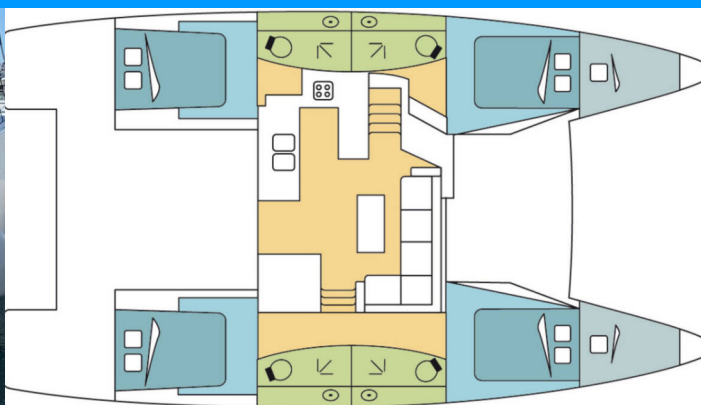

FONTAINE PAJOT ELBA 45

Kon-Tiki

Katamarán Fountaine Pajot Elba 45 „Kon-tiki“, postavená v roku 2020, kotví v Lavrion - Olympic Marine, Lavrion - Grécko. Jachta má 4 + 2 kajút, môže ubytovať 8 + 2 + 2 osôb a disponuje 4 + 1 toaletami/sprchami.

Kon-tiki

Rok Výroby

2020

Dĺžka

13.45 m

Kabíny

4 + 2

Lôžka