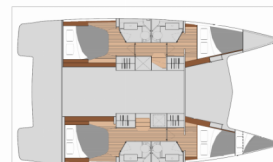

FONTAINE PAJOT ISLA 40

Emirel

Katamarán Fontaine Pajot Isla 40 „Emirel“, postavená v roku 2023, kotví v Rhodes New Marina, - Grécko. Jachta má 4 + 1 kajút, môže ubytovať 8 + 1 + 1 osôb a disponuje 4 toaletami/sprchami.

Emirel

Rok Výroby

2023

Dĺžka

11.93 m

Kabíny

4 + 1

Lôžka