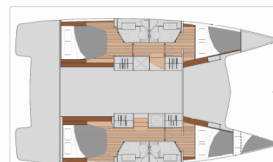

FONTAINE PAJOT ISLA 40

Emirel

Katamarán Fountaine Pajot Isla 40 „Emirel“, postavená v roku 2023, kotví v Rhodes New Marina, – Grécko. Jachta má 4 + 1 kajút, môže ubytovať 8 + 1 + 1 osôb a disponuje 4 toaletami/sprchami.

Emirel

Rok Výroby

2023

Dĺžka

11.93 m

Kabíny

4 + 1

Lôžka