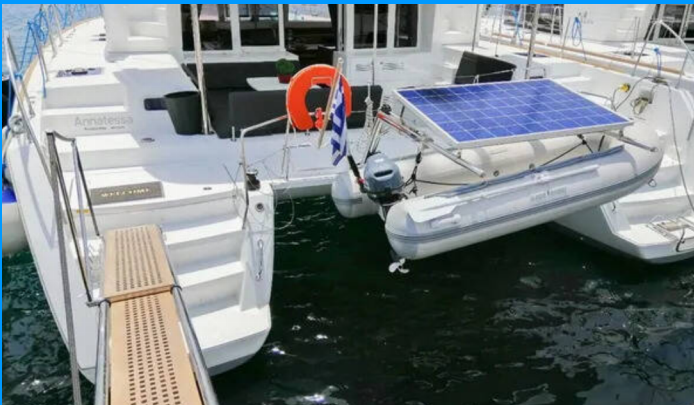

LAGOON 450 F

Anna Tessa

Katamarán Lagoon 450 F „Anna Tessa“, postavená v roku 2019, kotví v Lefkas, Perigiali, – Grécko. Jachta má 4 + 2 kajút, môže ubytovať 8 + 2 + 2 osôb a disponuje 4 + 1 toaletami/sprchami.