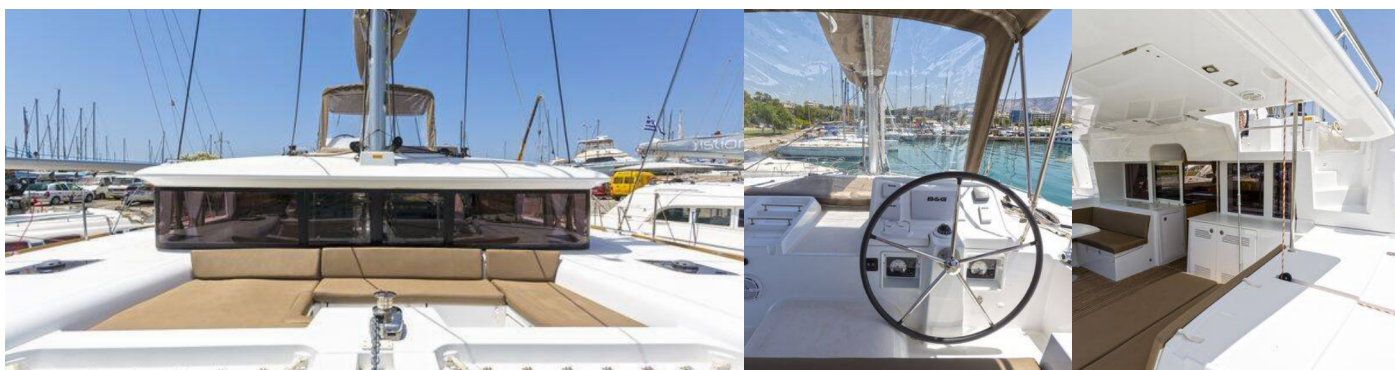

CENA / TYŻDNE

16.05. - 23.05.2026 3.280 € ~~6.000 €~~	23.05. - 30.05.2026 3.300 € ~~6.000 €~~	30.05. - 06.06.2026 3.500 € ~~7.700 €~~	06.06. - 20.06.2026 Rezervované
20.06. - 27.06.2026 Rezervované	27.06. - 18.07.2026 Rezervované	18.07. - 25.07.2026 8.001 € ~~9.800 €~~	25.07. - 01.08.2026 8.820 € ~~9.800 €~~
01.08. - 15.08.2026 Rezervované	15.08. - 22.08.2026 8.775 € ~~11.700 €~~	22.08. - 12.09.2026 Rezervované	12.09. - 19.09.2026 Rezervované
19.09. - 03.10.2026 Rezervované	03.10. - 10.10.2026 4.900 € ~~6.000 €~~	10.10. - 17.10.2026 3.500 € ~~6.000 €~~	17.10. - 24.10.2026 3.516 € ~~4.500 €~~
24.10. - 31.10.2026 3.400 € ~~4.500 €~~	31.10. - 07.11.2026 2.914 € ~~4.500 €~~	07.11. - 14.11.2026 2.900 € ~~4.500 €~~	14.11. - 31.12.2026 Rezervované

WEB

najachty.pl

TELEFÓN

+48 882 071 532

E-MAIL

biuro@najachty.pl

NAJACHTY

ul. Pi. Świętej Małgorzaty 1-2/42B, 58-100, Świdnica, Polska