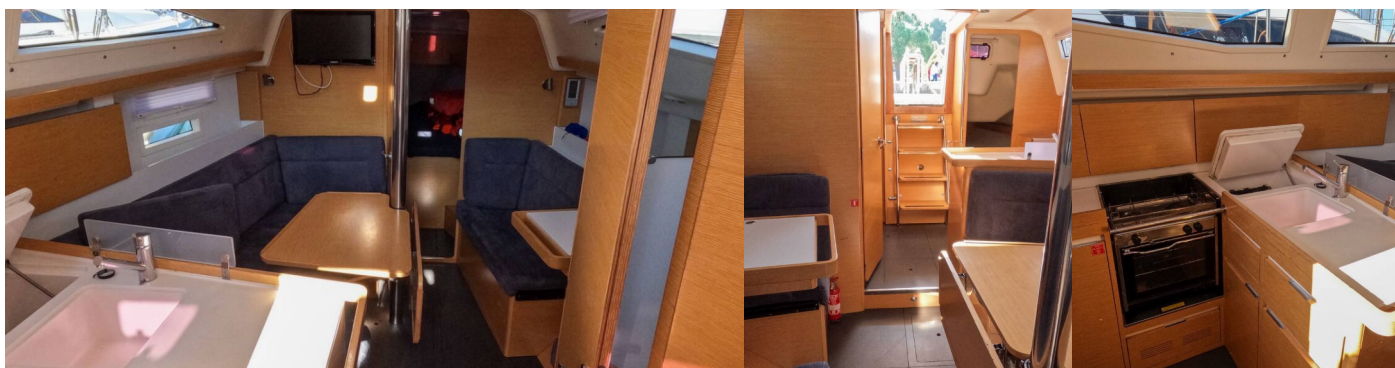

CENA / TYŻDNE

25.04. - 02.05.2026 Rezervované	02.05. - 09.05.2026 Rezervované	09.05. - 10.05.2026 Rezervované	14.05. - 17.05.2026 Rezervované
23.05. - 30.05.2026 1.330 € ~~1.900 €~~	30.05. - 06.06.2026 1.520 € ~~1.900 €~~	06.06. - 13.06.2026 1.640 € ~~2.050 €~~	13.06. - 20.06.2026 1.640 € ~~2.050 €~~
20.06. - 27.06.2026 1.640 € ~~2.050 €~~	27.06. - 04.07.2026 1.640 € ~~2.050 €~~	04.07. - 11.07.2026 1.962 € ~~2.180 €~~	11.07. - 18.07.2026 1.962 € ~~2.180 €~~
18.07. - 25.07.2026 1.962 € ~~2.180 €~~	25.07. - 01.08.2026 2.295 € ~~2.550 €~~	01.08. - 08.08.2026 2.295 € ~~2.550 €~~	08.08. - 15.08.2026 1.962 € ~~2.180 €~~
15.08. - 22.08.2026 1.962 € ~~2.180 €~~	22.08. - 29.08.2026 1.710 € ~~1.900 €~~	29.08. - 05.09.2026 1.710 € ~~1.900 €~~	05.09. - 12.09.2026 1.710 € ~~1.900 €~~
12.09. - 19.09.2026 1.710 € ~~1.900 €~~	19.09. - 26.09.2026 1.323 € ~~1.470 €~~	26.09. - 03.10.2026 1.323 € ~~1.470 €~~	05.10. - 12.10.2026 Rezervované
17.10. - 24.10.2026 Na opcju	24.10. - 31.10.2026 Na opcju	31.10. - 07.11.2026 1.260 €	

WEB

najachty.pl

TELEFÓN

+48 882 071 532

E-MAIL

biuro@najachty.pl

NAJACHTY

ul. Pi. Świętej Małgorzaty 1-2/42B, 58-100, Świdnica, Polska