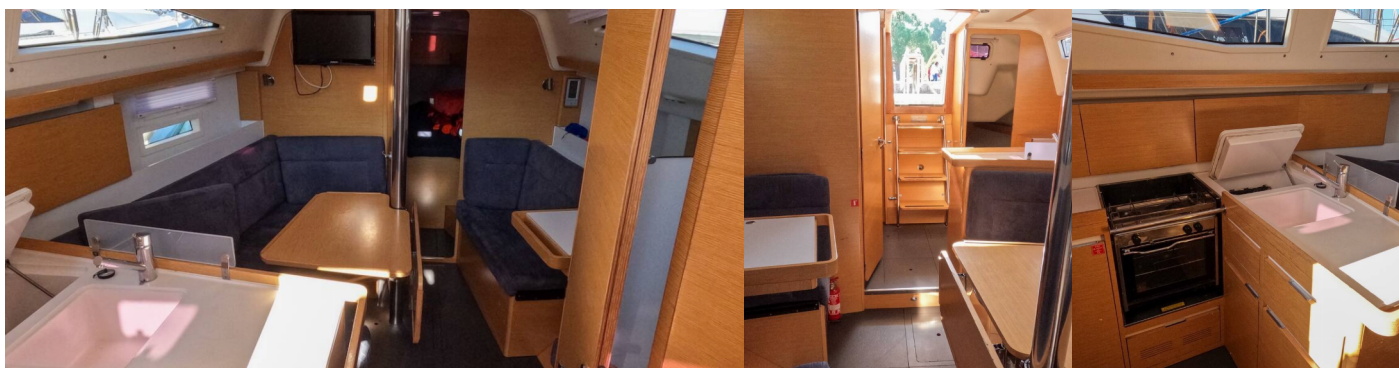

CENA / TYŻDNE

07.11. - 14.11.2026

1.260 €

14.11. - 21.11.2026

1.260 €

21.11. - 28.11.2026

1.260 €

28.11. - 05.12.2026

1.260 €

05.12. - 12.12.2026

1.260 €

12.12. - 19.12.2026

1.260 €

19.12. - 26.12.2026

1.470 €

WEB

najachty.pl

TELEFÓN

+48 882 071 532

E-MAIL

biuro@najachty.pl

NAJACHTY

ul. Pi. Świętej Małgorzaty 1-2/42B, 58-100, Świdnica, Polsko