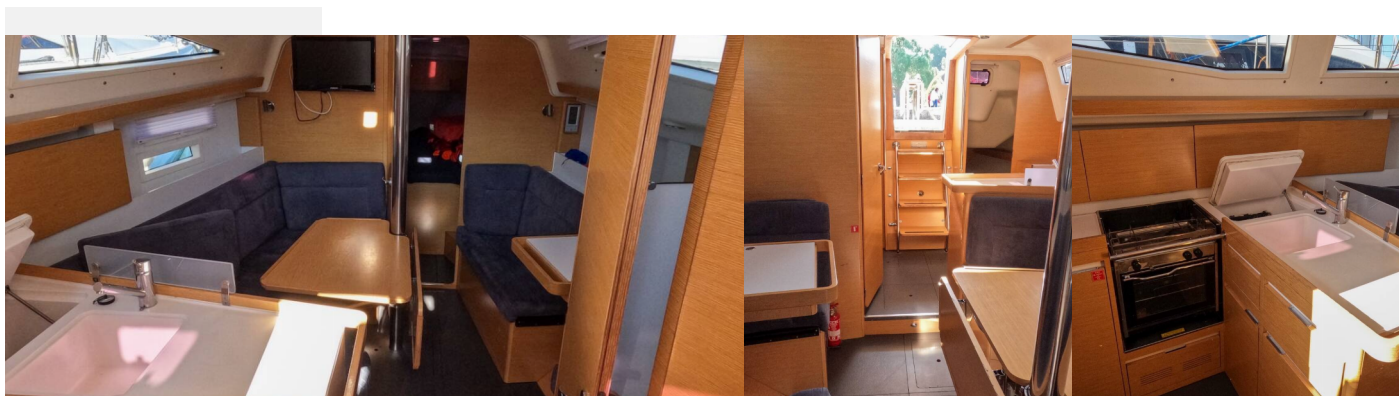

CENA / TYŻDNE

14.05. - 17.05.2026 Rezervované	23.05. - 30.05.2026 1.235 € ~~1.900 €~~	30.05. - 06.06.2026 Rezervované	06.06. - 13.06.2026 1.333 € ~~2.050 €~~
13.06. - 20.06.2026 1.333 € ~~2.050 €~~	20.06. - 27.06.2026 1.333 € ~~2.050 €~~	27.06. - 04.07.2026 1.640 € ~~2.050 €~~	04.07. - 11.07.2026 1.744 € ~~2.180 €~~
11.07. - 18.07.2026 1.744 € ~~2.180 €~~	18.07. - 25.07.2026 1.744 € ~~2.180 €~~	25.07. - 01.08.2026 2.040 € ~~2.550 €~~	01.08. - 08.08.2026 2.040 € ~~2.550 €~~
08.08. - 15.08.2026 1.744 € ~~2.180 €~~	15.08. - 22.08.2026 1.744 € ~~2.180 €~~	22.08. - 29.08.2026 1.520 € ~~1.900 €~~	29.08. - 05.09.2026 1.710 € ~~1.900 €~~
05.09. - 12.09.2026 1.710 € ~~1.900 €~~	12.09. - 19.09.2026 1.710 € ~~1.900 €~~	19.09. - 26.09.2026 1.323 € ~~1.470 €~~	26.09. - 03.10.2026 1.323 € ~~1.470 €~~
03.10. - 06.10.2026 Rezervované	07.10. - 12.10.2026 Rezervované	17.10. - 24.10.2026 1.134 € ~~1.260 €~~	24.10. - 31.10.2026 1.134 € ~~1.260 €~~
31.10. - 07.11.2026 1.260 €	07.11. - 14.11.2026 1.260 €	14.11. - 21.11.2026 1.260 €	21.11. - 28.11.2026 1.260 €

WEB

najachty.pl

TELEFÓN

+48 882 071 532

E-MAIL

biuro@najachty.pl

NAJACHTY

ul. Pi. Świętej Małgorzaty 1-2/42B, 58-100, Świdnica, Polska