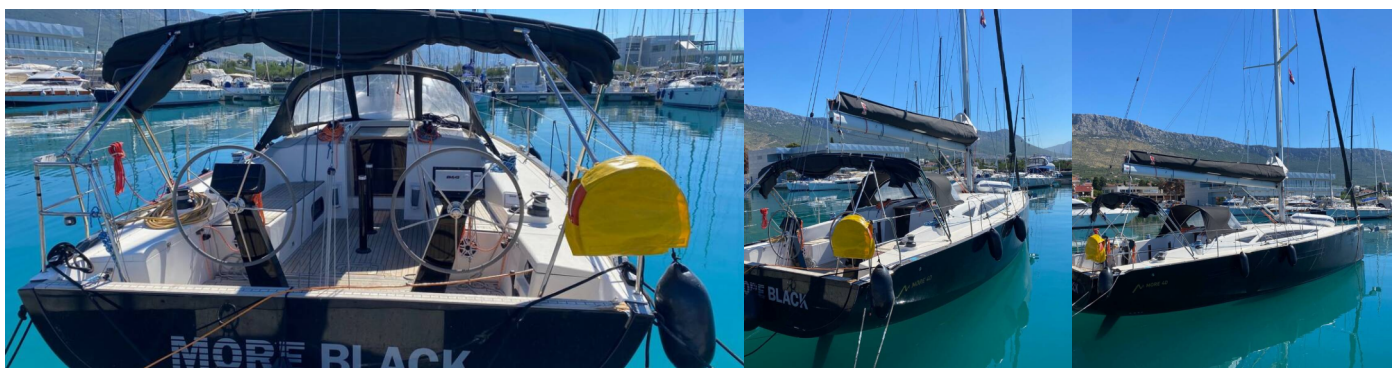

CENA / TYŻDNE

30.04. - 03.05.2026 Rezervované	09.05. - 16.05.2026 1.760 € ~~3.200 €~~	16.05. - 23.05.2026 2.035 € ~~3.700 €~~	23.05. - 30.05.2026 2.200 € ~~4.000 €~~
30.05. - 06.06.2026 Rezervované	06.06. - 13.06.2026 2.820 € ~~4.700 €~~	13.06. - 20.06.2026 3.055 € ~~4.700 €~~	20.06. - 27.06.2026 3.250 € ~~5.000 €~~
27.06. - 04.07.2026 3.325 € ~~5.000 €~~	04.07. - 11.07.2026 3.750 € ~~5.000 €~~	11.07. - 18.07.2026 3.975 € ~~5.300 €~~	18.07. - 25.07.2026 3.975 € ~~5.300 €~~
25.07. - 01.08.2026 3.975 € ~~5.300 €~~	01.08. - 08.08.2026 3.975 € ~~5.300 €~~	08.08. - 15.08.2026 3.975 € ~~5.300 €~~	15.08. - 22.08.2026 3.675 € ~~4.900 €~~
22.08. - 29.08.2026 3.450 € ~~4.600 €~~	29.08. - 05.09.2026 3.150 € ~~4.200 €~~	05.09. - 12.09.2026 2.814 € ~~3.950 €~~	12.09. - 26.09.2026 Rezervované
26.09. - 03.10.2026 1.746 € ~~2.450 €~~	03.10. - 10.10.2026 1.603 € ~~2.250 €~~	10.10. - 17.10.2026 1.688 € ~~2.250 €~~	17.10. - 24.10.2026 1.688 € ~~2.250 €~~
24.10. - 31.10.2026 1.688 € ~~2.250 €~~	31.10. - 07.11.2026 1.688 € ~~2.250 €~~		

WEB

najachty.pl

TELEFÓN

+48 882 071 532

E-MAIL

biuro@najachty.pl

NAJACHTY

ul. Pi. Świętej Małgorzaty 1-2/42B, 58-100, Świdnica, Polska