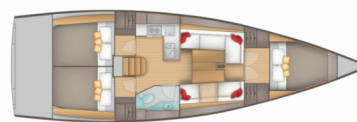

SALONA 380

Navis Celere

Plachetnica Salona 380 „Navis Celere“, postavená v roku 2017, kotví v Split - Marina Kaštela, Split - Chorvátsko . Jachta má 3 kajút, môže ubytovať 6 + 2 osôb a disponuje 1 toaletami/sprchami.