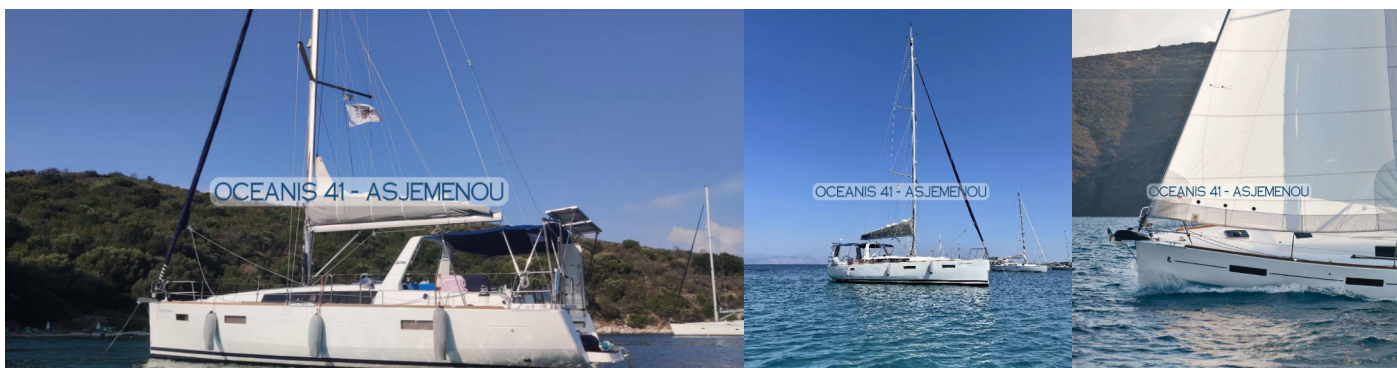

CENA / TYŻDNE

05.12. - 12.12.2026

2.200 €

12.12. - 19.12.2026

2.200 €

19.12. - 26.12.2026

2.200 €

WEB

najachty.pl

TELEFÓN

+48 882 071 532

E-MAIL

biuro@najachty.pl

NAJACHTY

ul. Pi. Świętej Małgorzaty 1-2/42B, 58-100, Świdnica, Polsko