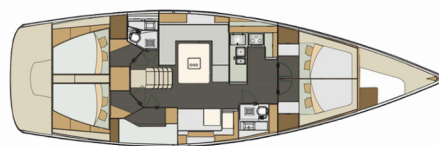

ELAN IMPRESSION 50

Vuschi

Plachetnica Elan Impression 50 „Vuschi“, postavená v roku 2017, kotví v Primošten - Marina Kremik, - Chorvátsko . Jachta má 5 kajút, môže ubytovať 10 + 2 osôb a disponuje 2 toaletami/sprchami.

ŠPECIFIKÁCIE JACHTY

Základňa Prenájmu

Primošten - Marina Kremik, Chorvátsko

(01.01.-31.12.2024)

Pula, Marina Polesana, Chorvátsko

(01.01.-31.12.2099)

ID Jachty

7119

Značka

Elan Marine

Názov

Vuschi

Rok Výroby

2017

Dĺžka

15.20 m

Kabíny

5

Lôžka

10 + 2

WC/Sprcha

2

ŠTANDARDNÉ VYBAVENIE JACHTY

Bezpečnosť	Hasiaci prístroj, Lekárnička, Núdzové signály, VHF rádio , Záchranné pásy (bezpečnostné harnessy), Záchranné vesty
Elektronika	Batérie, Elektrický kábel
Lodná kuchyňa	Chladnička, Drez, Plynové fľaše, Plynové variče, Rúra, Teplá voda
Navigácia	Autopilot, Bow thruster, GPS mapový plotter - kokpit, Kompas, Navigačné (námorné) mapy a námorné príručky, Radarový odrážач, Wind instrument/Anemometer
Paluba	Bimini, Elektrický kotevný vrátok, Nafukovací čln, Sprayhood, Stolič v kokpíte, Vonkajšia sprcha na korme
Pohodlie	Postelňá bielizeň, Prikrývky, Vankúše
Zábava	Radio, USB, Bluetooth, Vnútorne reproduktory, Vonkajšie reproduktory