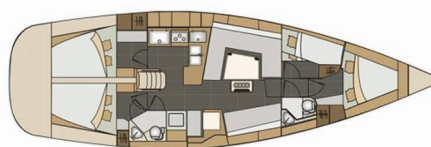

ELAN IMPRESSION 45

Tightrope

Plachetnica Elan Impression 45 „Tightrope“, postavená v roku 2017, kotví v Pula, Marina Polesana, – Chorvátsko . Jachta má 4 kajút, môže ubytovať 8 + 2 osôb a disponuje 2 toaletami/sprchami.