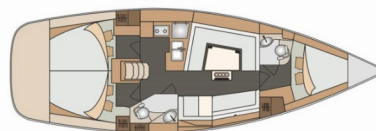

ELAN IMPRESSION 40

Laali

Plachetnica Elan Impression 40 „Laali“, postavená v roku 2016, kotví v Marina Losinj, Mali Losinj, – Chorvátsko . Jachta má 3 kajút, môže ubytovať 6 + 2 osôb a disponuje 2 toaletami/sprchami.

ŠPECIFIKÁCIE JACHTY

Základňa Prenájmu

Pula, Marina Polesana, Chorvátsko

(01.01.-31.12.2099)

Marina Losinj, Mali Losinj, Chorvátsko

(01.01.-31.12.2024)

ID Jachty

7108

Značka

Elan Marine

Názov

Laali

Rok Výroby

2016

Dĺžka

11.90 m

Kabíny

3

Lôžka

6 + 2

WC/Sprcha

2

ŠTANDARDNÉ VYBAVENIE JACHTY

Bezpečnosť

Hasiaci prístroj, Lekárnička, Núdzové signály, VHF rádio ,
Záchranné vesty

Elektronika

Batérie, Bildge čerpadlo – Elektrické, Elektrický kábel

Lodná kuchyňa

Chladnička, Drez, Plynové flaše, Plynové variče, Teplá voda

Navigácia

Autopilot, Bow thruster, GPS mapový plotter – kokpit,
Kompas, Log, Speed, Depth- echo sounder, Navigačné
(národné) mapy a národné príručky, Radarový odrážač,
Wind instrument/Anemometer

Paluba

Bimini (New 2023), Elektrický kotevný vrátok, Kotva Delta,
Kúpacia platforma, LED vonkajšie osvetlenie, Nafukovací čln
(2,40m), Sprayhood (New 2023), Stôl v kokpíte, Vonkajšia
sprcha na korme

Pohodlie

Postelňa bielizeň, Vankúše

Zábava

Rádio CD prehrávač + USB, Vnútorne reproduktory