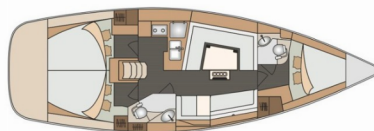

ELAN IMPRESSION 40

Laali

Plachetnica Elan Impression 40 „Laali“, postavená v roku 2016, kotví v Pula, Marina Polesana, – Chorvátsko . Jachta má 3 kajút, môže ubytovať 6 + 2 osôb a disponuje 2 toaletami/sprchami.

ŠPECIFIKÁCIE JACHTY

Základňa Prenájmu

Pula, Marina Polesana, Chorvátsko

ID Jachty

7108

Značka

Elan Marine

Názov

Laali

Rok Výroby

2016

Dĺžka

11.90 m

Kabíny

3

Lôžka

6 + 2

WC/Sprcha

2

ŠTANDARDNÉ VYBAVENIE JACHTY

Bezpečnosť

Hasiaci prístroj, Lekárnička, Núdzové signály, VHF rádio, Záchranné vesty

Elektronika

Batérie, Bildge čerpadlo – Elektrické, Elektrický kábel, Servisné batérie (litium)

Lodná kuchyňa

Chladnička, Drez, Plynové flaše, Plynové variče, Teplá voda

Navigácia

Autopilot, Bow thruster, GPS mapový plotter - kokpit, Kompas, Log, Speed, Depth-echo sounder, Navigačné (námorné) mapy a námorné príručky, Radarový odrážač, Wind instrument/Anemometer

Paluba

Bimini (New 2023), Elektrický kotevný vrátok, Kotva Delta, Kúpacia platforma, LED vonkajšie osvetlenie, Nafukovací čln (2,40m), Sprayhood (New 2023), Stôl v kokpíte, Vonkajšia sprcha na korme

Pohodlie

Postelhá bielizeň, Vankúše

Zábava

Rádio CD prehrávač + USB, Vnútorne reproduktory