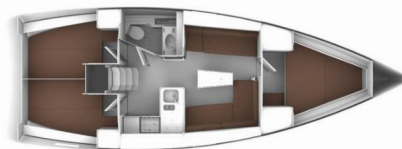

BAVARIA CRUISER 37

Lana 3

Plachetnica Bavaria Cruiser 37 „Lana 3“, postavená v roku 2024, kotví v ACI Marina Split, Split - Chorvátsko . Jachta má 3 kajút, môže ubytovať 6 + 1 osôb a disponuje 1 toaletami/sprchami.