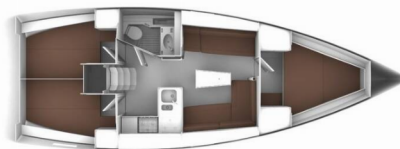

BAVARIA CRUISER 37

Lana 3

Plachetnica Bavaria Cruiser 37 „Lana 3“, postavená v roku 2024, kotví v ACI Marina Split, Split - Chorvátsko . Jachta má 3 kajút, môže ubytovať 6 + 1 osôb a disponuje 1 toaletami/sprchami.