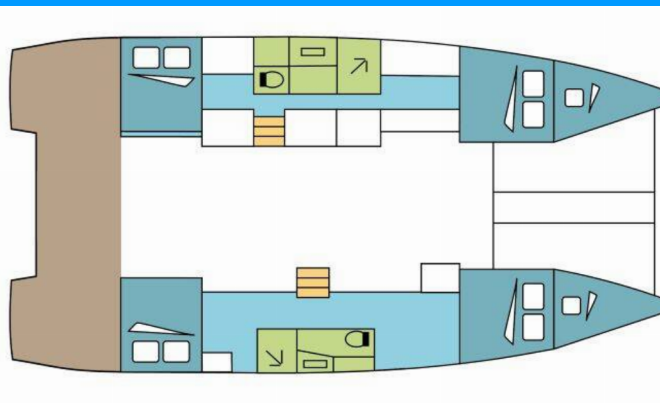

EXCESS 11

ELECTRA

Katamarán Excess 11 „ELECTRA“, postavená v roku 2024, kotví v Dubrovnik, Komolac, ACI Marina Dubrovnik, - Chorvátsko . Jachta má 4 + 2 kajút, môže ubytovať 8 + 2 + 2 osôb a disponuje 2 toaletami/sprchami.

Názov

ELECTRA

Rok Výroby

2024

Dĺžka

11.42 m

Kabíny

4 + 2