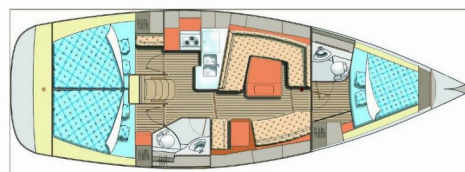

ELAN IMPRESSION 40

Janina

Plachetnica Elan Impression 40 „Janina“, postavená v roku 2019, kotví v Pula, Marina Polesana, - Chorvátsko . Jachta má 3 kajút, môže ubytovať 6 + 2 osôb a disponuje 2 toaletami/sprchami.