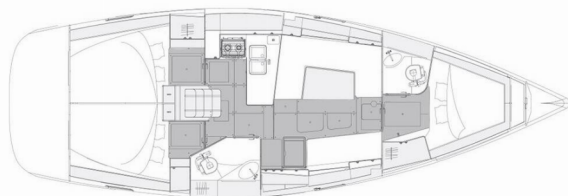

# ELAN IMPRESSION 40.1

Estela

Plachetnica Elan Impression 40.1 „Estela“, postavená v roku 2020, kotví v Primošten – Marina Kremik, – Chorvátsko .

Jachta má 3 kajút, môže ubytovať 6 + 2 osôb a disponuje 2 toaletami/sprchami.

**Estela**

Rok Výroby

**2020**

Dĺžka

**11.99 m**

Kabíny

**3**

Lôžka