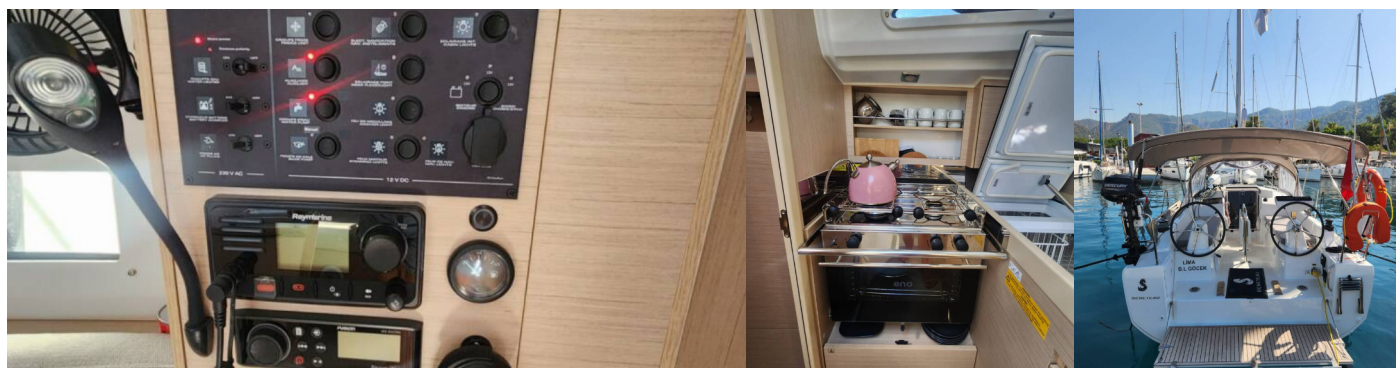

CENA / TYŻDNE

07.11. - 21.11.2026

Rezervované

21.11. - 28.11.2026

1.470 € ~~1.500 €~~

28.11. - 05.12.2026

1.274 € ~~1.300 €~~

05.12. - 12.12.2026

1.274 € ~~1.300 €~~

12.12. - 19.12.2026

1.274 € ~~1.300 €~~

19.12. - 26.12.2026

1.274 € ~~1.300 €~~

WEB

najachty.pl

TELEFÓN

+48 882 071 532

E-MAIL

biuro@najachty.pl

NAJACHTY

ul. Pi. Świętej Małgorzaty 1-2/42B, 58-100, Świdnica, Polska