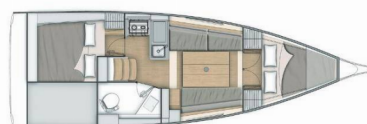

# OCEANIS 30.1

Lima

Plachetnica Oceanis 30.1 „Lima“, postavená v roku 2024, kotví v Marmaris, Albatros Marina, - Turecko . Jachta má 2 kajút, môže ubytovať 4 osôb a disponuje 1 toaletami/sprchami.