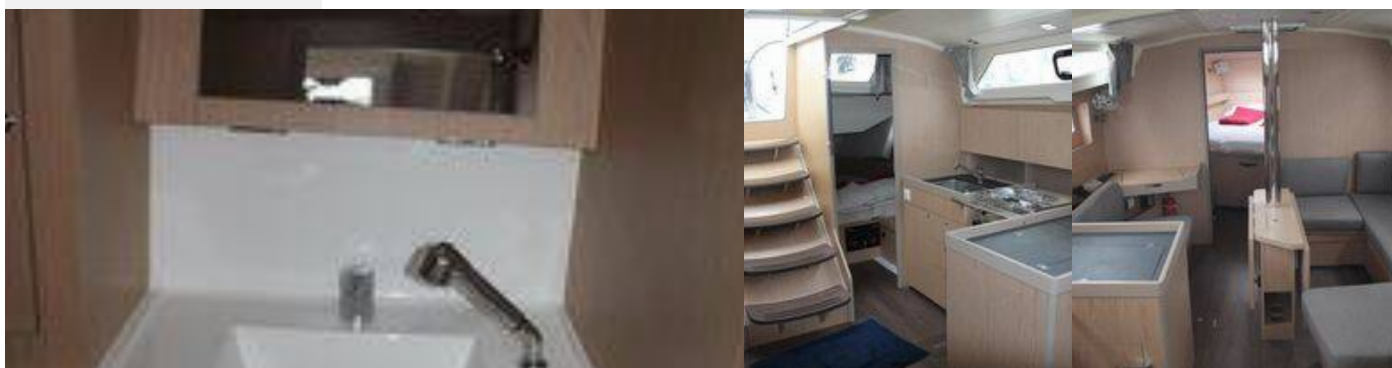

CENA / TYŻDNE

16.05. - 23.05.2026 Rezervované	23.05. - 30.05.2026 2.160 € ~~2.400 €~~	30.05. - 06.06.2026 Rezervované	06.06. - 13.06.2026 2.610 € ~~2.900 €~~
13.06. - 20.06.2026 Rezervované	20.06. - 27.06.2026 2.880 € ~~3.200 €~~	27.06. - 04.07.2026 2.880 € ~~3.200 €~~	04.07. - 11.07.2026 2.880 € ~~3.200 €~~
11.07. - 18.07.2026 3.150 € ~~3.500 €~~	18.07. - 25.07.2026 Rezervované	25.07. - 01.08.2026 3.330 € ~~3.700 €~~	01.08. - 08.08.2026 3.330 € ~~3.700 €~~
08.08. - 15.08.2026 3.510 € ~~3.900 €~~	15.08. - 22.08.2026 3.510 € ~~3.900 €~~	22.08. - 29.08.2026 2.610 € ~~2.900 €~~	29.08. - 05.09.2026 2.610 € ~~2.900 €~~
05.09. - 12.09.2026 2.340 € ~~2.600 €~~	12.09. - 19.09.2026 2.340 € ~~2.600 €~~	19.09. - 26.09.2026 2.160 € ~~2.400 €~~	26.09. - 03.10.2026 2.160 € ~~2.400 €~~
03.10. - 10.10.2026 2.160 € ~~2.400 €~~	10.10. - 17.10.2026 2.160 € ~~2.400 €~~	17.10. - 24.10.2026 2.160 € ~~2.400 €~~	24.10. - 31.10.2026 2.160 € ~~2.400 €~~
31.10. - 07.11.2026 2.160 € ~~2.400 €~~	07.11. - 14.11.2026 2.160 € ~~2.400 €~~	14.11. - 21.11.2026 2.160 € ~~2.400 €~~	21.11. - 28.11.2026 2.160 € ~~2.400 €~~

WEB

najachty.pl

TELEFÓN

+48 882 071 532

E-MAIL

biuro@najachty.pl

NAJACHTY

ul. Pi. Świętej Małgorzaty 1-2/42B, 58-100, Świdnica, Polska