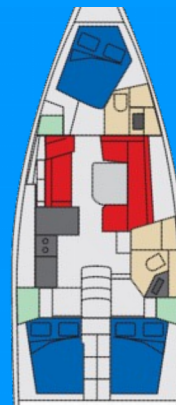

OCEANIS 41.1

Nina

Plachetnica Oceanis 41.1 „Nina“, postavená v roku 2019, kotví v Salerno, - Taliansko. Jachta má 3 kajút, môže ubytovať 6 + 2 osôb a disponuje 2 toaletami/sprchami.

ŠPECIFIKÁCIE JACHTY

Základňa Prenájmu

Salerno, Taliansko

ID Jachty

7023

Značka

Bénéteau

Názov

Nina

Rok Výroby

2019

Dĺžka

12.43 m

Kabíny

3

Lôžka

6 + 2

WC/Sprcha