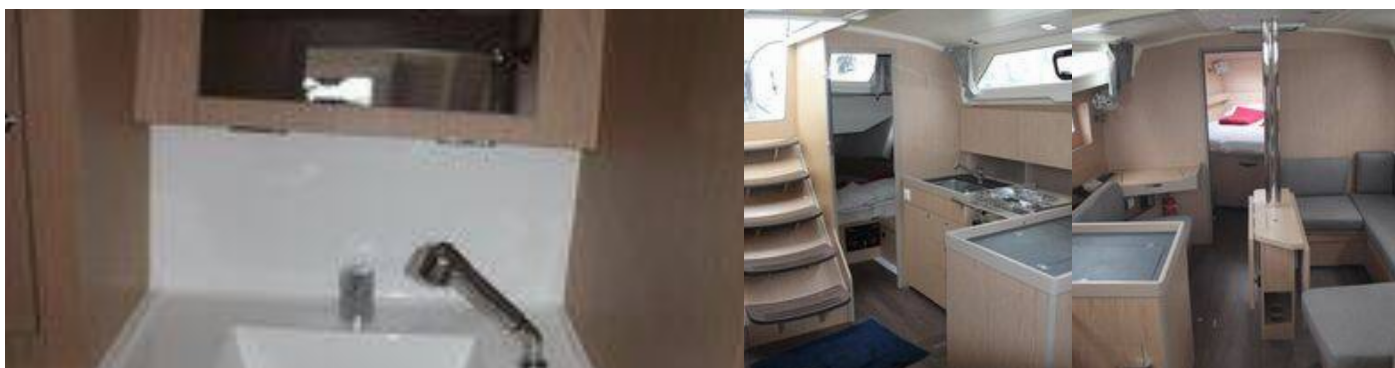

CENA / TYŻDNE

05.12. - 12.12.2026

2.160 € ~~2.400 €~~

12.12. - 19.12.2026

2.160 € ~~2.400 €~~

19.12. - 26.12.2026

2.160 € ~~2.400 €~~

WEB

najachty.pl

TELEFÓN

+48 882 071 532

E-MAIL

biuro@najachty.pl

NAJACHTY

ul. Pi. Świętej Małgorzaty 1-2/42B, 58-100, Świdnica, Polsko