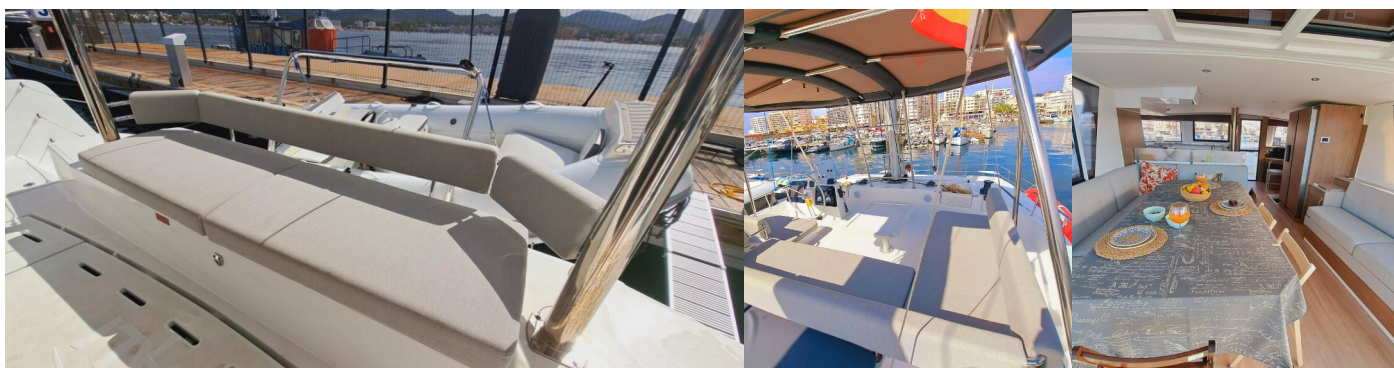

CENA / TYŻDNE

02.01. - 09.01.2027 14.270 €	09.01. - 16.01.2027 14.270 €	16.01. - 23.01.2027 14.270 €	23.01. - 30.01.2027 14.270 €
30.01. - 06.02.2027 14.270 €	06.02. - 13.02.2027 16.790 €	13.02. - 20.02.2027 16.790 €	20.02. - 27.02.2027 16.790 €
27.02. - 06.03.2027 16.790 €	06.03. - 13.03.2027 15.111 € ~~16.790 €~~	13.03. - 20.03.2027 12.843 € ~~14.270 €~~	20.03. - 27.03.2027 12.843 € ~~14.270 €~~
27.03. - 03.04.2027 12.843 € ~~14.270 €~~	03.04. - 10.04.2027 12.843 € ~~14.270 €~~	10.04. - 17.04.2027 12.843 € ~~14.270 €~~	17.04. - 24.04.2027 10.008 € ~~11.120 €~~
24.04. - 01.05.2027 10.008 € ~~11.120 €~~	01.05. - 08.05.2027 10.008 € ~~11.120 €~~	08.05. - 15.05.2027 10.008 € ~~11.120 €~~	15.05. - 22.05.2027 9.346 € ~~10.385 €~~
22.05. - 29.05.2027 9.346 € ~~10.385 €~~	29.05. - 05.06.2027 10.953 € ~~12.170 €~~	05.06. - 12.06.2027 11.709 € ~~13.010 €~~	12.06. - 19.06.2027 12.465 € ~~13.850 €~~
19.06. - 26.06.2027 13.221 € ~~14.690 €~~	26.06. - 03.07.2027 14.071 € ~~15.635 €~~		

WEB

najachty.pl

TELEFÓN

+48 882 071 532

E-MAIL

biuro@najachty.pl

NAJACHTY

ul. Pi. Świętej Małgorzaty 1-2/42B, 58-100, Świdnica, Polska