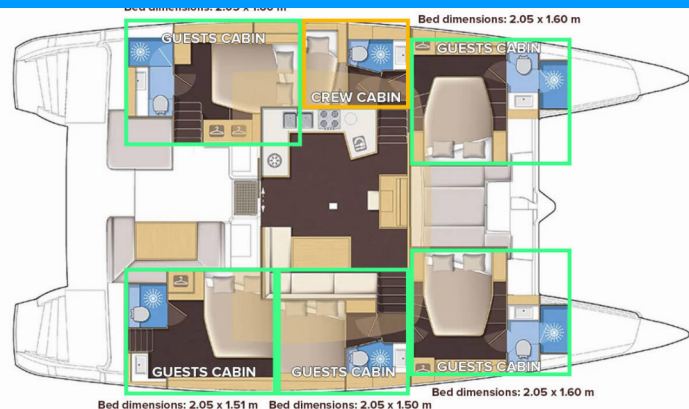

LAGOON 52

Serenity

Katamarán Lagoon 52 „Serenity“, postavená v roku 2015, kotví v Split - Marina Kaštela, Split - Chorvátsko . Jachta má 5 + 1 kajút, môže ubytovať 10 + 2 osôb a disponuje 5 + 1 toaletami/sprchami.