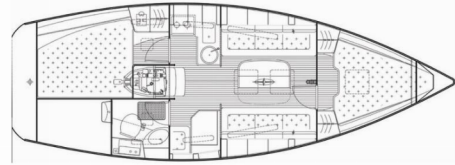

BAVARIA 31 CRUISER

Snupco

Plachetnica Bavaria 31 Cruiser „Snupco“, postavená v roku 2008, kotví v Izola, - Slovinsko. Jachta má 2 kajút, môže ubytovať 4 + 2 osôb a disponuje 1 toaletami/sprchami.

ŠPECIFIKÁCIE JACHTY

Rok Výroby

2008

Dĺžka

9.76 m

Kabíny

2

Lôžka

4 + 2