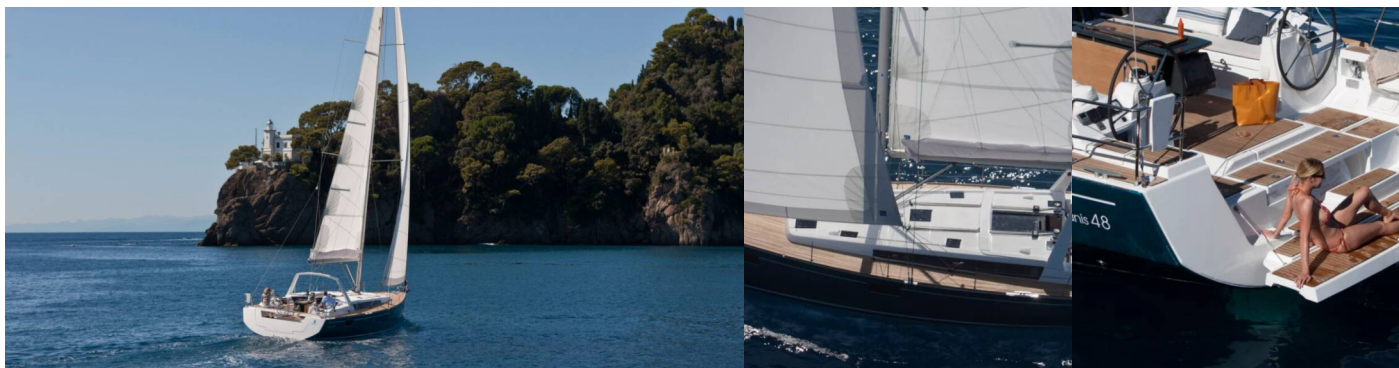

CENA / TYŻDNE

25.04. - 09.05.2026

Rezervované

09.05. - 16.05.2026

2.813 € ~~3.750 €~~

16.05. - 27.06.2026

Rezervované

27.06. - 04.07.2026

Rezervované

04.07. - 11.07.2026

2.813 € ~~3.750 €~~

11.07. - 18.07.2026

2.813 € ~~3.750 €~~

18.07. - 25.07.2026

2.813 € ~~3.750 €~~

25.07. - 01.08.2026

2.813 € ~~3.750 €~~

01.08. - 08.08.2026

3.563 € ~~3.750 €~~

08.08. - 22.08.2026

Rezervované

22.08. - 29.08.2026

3.563 € ~~3.750 €~~

29.08. - 05.09.2026

3.943 € ~~4.150 €~~

05.09. - 07.11.2026

Rezervované

WEB

najachty.pl

TELEFÓN

+48 882 071 532

E-MAIL

biuro@najachty.pl

NAJACHTY

ul. Pi. Świętej Małgorzaty 1-2/42B, 58-100, Świdnica, Polska