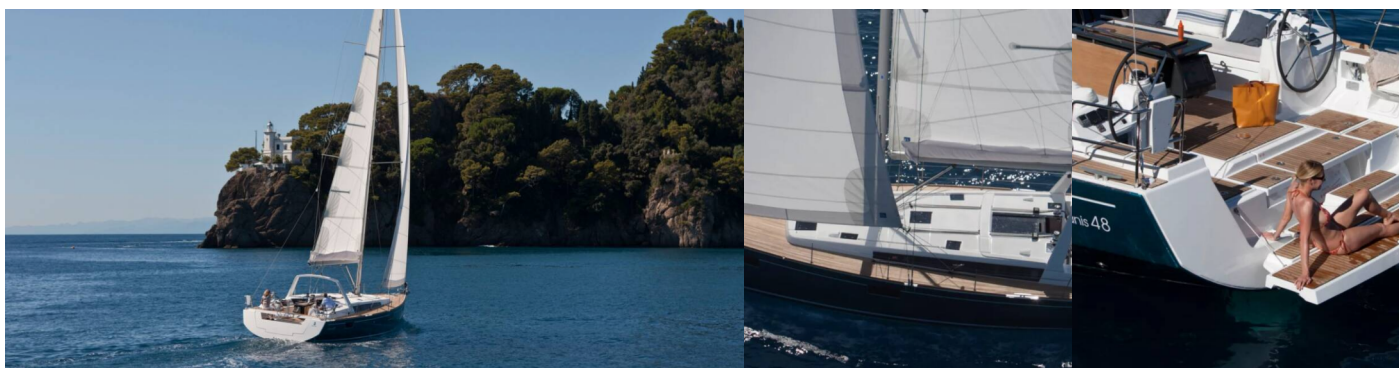

CENA / TYŻDNE

25.04. - 09.05.2026

Rezerwowané

09.05. - 16.05.2026

2.813 € ~~3.750 €~~

16.05. - 27.06.2026

Rezerwowané

27.06. - 04.07.2026

Rezerwowané

04.07. - 11.07.2026

2.813 € ~~3.750 €~~

11.07. - 18.07.2026

2.813 € ~~3.750 €~~

18.07. - 25.07.2026

2.813 € ~~3.750 €~~

25.07. - 01.08.2026

2.813 € ~~3.750 €~~

01.08. - 08.08.2026

3.563 € ~~3.750 €~~

08.08. - 22.08.2026

Rezerwowané

22.08. - 29.08.2026

3.563 € ~~3.750 €~~

29.08. - 05.09.2026

3.943 € ~~4.150 €~~

05.09. - 07.11.2026

Rezerwowané

WEB

najachty.pl

TELEFÓN

+48 882 071 532

E-MAIL

biuro@najachty.pl

NAJACHTY

ul. Pi. Świętej Małgorzaty 1-2/42B, 58-100, Świdnica, Polska