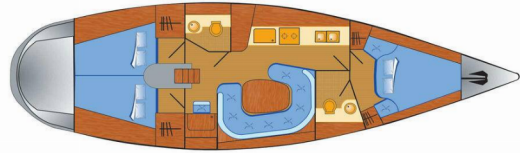

VILM 41 CRUISER

Karoline

Plachetnica Vilm 41 cruiser „Karoline“, postavená v roku 2012, kotví v Barth, Yachtwerft Ramin, - Nemecko . Jachta má 3 kajút, môže ubytovať 6 osôb a disponuje 2 toaletami/sprchami.