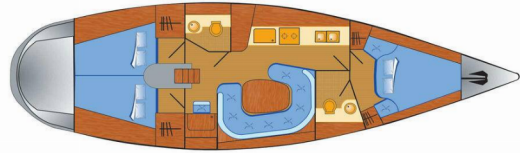

# VILM 41 CRUISER

Karoline

Plachetnica Vilm 41 cruiser „Karoline“, postavená v roku 2012, kotví v Barth, Yachtwerft Ramin, - Nemecko . Jachta má 3 kajút, môže ubytovať 6 osôb a disponuje 2 toaletami/sprchami.