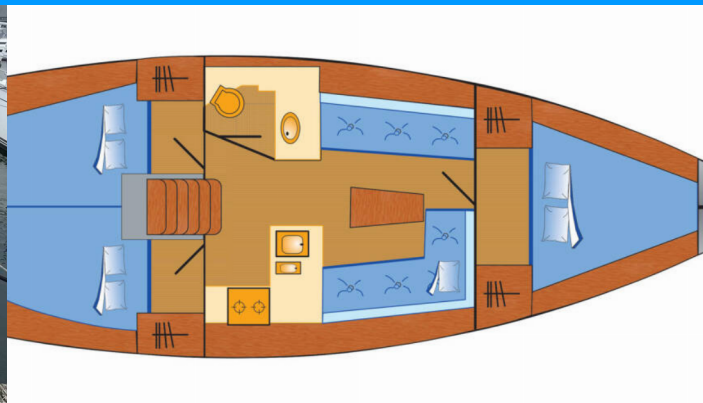

# BAVARIA CRUISER 37

Finny Ocean

Plachetnica Bavaria Cruiser 37 „Finny Ocean“, postavená v roku 2016, kotví v Heiligenhafen, - Nemecko . Jachta má 3 kajút, môže ubytovať 6 osôb a disponuje 1 toaletami/sprchami.