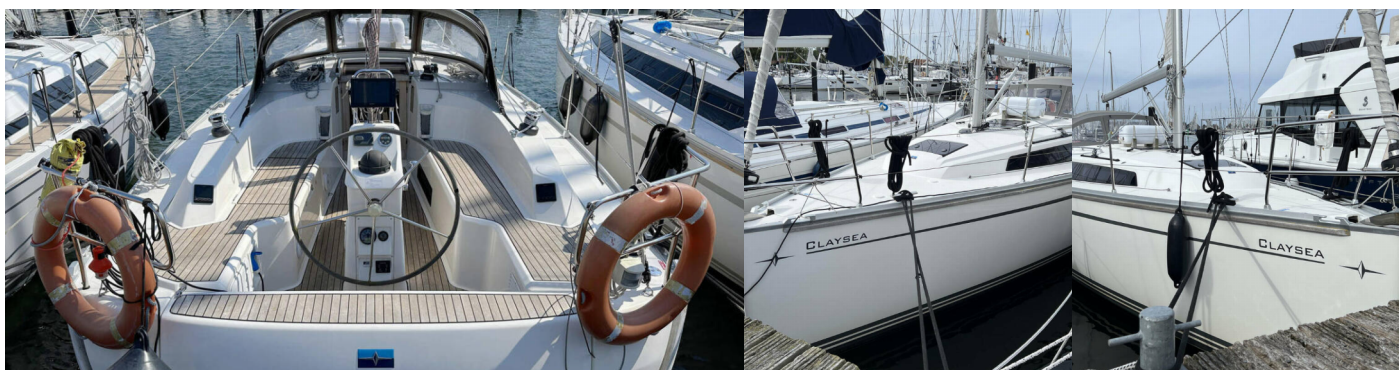

CENA / TYŻDNE

03.10. - 30.10.2026

Rezervované

31.10. - 31.12.2026

Rezervované

WEB

najachty.pl

TELEFÓN

+48 882 071 532

E-MAIL

biuro@najachty.pl

NAJACHTY

ul. Pi. Świętej Małgorzaty 1-2/42B, 58-100, Świdnica, Polsko