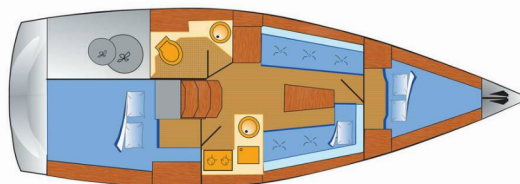

BAVARIA CRUISER 33

Claysea

Plachetnica Bavaria Cruiser 33 „Claysea“, postavená v roku 2016, kotví v Heiligenhafen, - Nemecko . Jachta má 2 kajút, môže ubytovať 4 osôb a disponuje 1 toaletami/sprchami.

ŠPECIFIKÁCIE JACHTY

Paluba

Bildge čerpadlo – Mechanické, Bocmanská sedačka (Bosun´s chair safe seat), Čierna guľa, Elektrický kotevný vrátoč, Fendre, Kotva, Muringový hák, Palubná kefa, Reflektory / Svetlomety, Sprayhood, Stolič v kokpíte, Vonkajšia sprcha na korme, Vyvážovacie laná