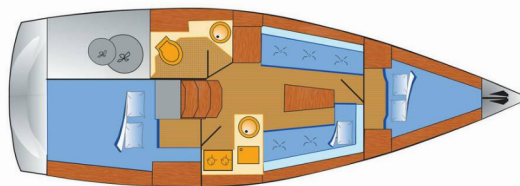

BAVARIA CRUISER 33

Claysea

Plachetnica Bavaria Cruiser 33 „Claysea“, postavená v roku 2016, kotví v Heiligenhafen, - Nemecko . Jachta má 2 kajút, môže ubytovať 4 osôb a disponuje 1 toaletami/sprchami.

ŠPECIFIKÁCIE JACHTY

Paluba

Bildge čerpadlo – Mechanické, Bocmanská sedačka (Bosun´s chair safe seat), Čierna guľa, Elektrický kotevný vrátoč, Fendre, Kotva, Muringový hák, Palubná kefa, Reflektory / Svetlomety, Sprayhood, Stolič v kokpíte, Vonkajšia sprcha na korme, Vyvážovacie laná