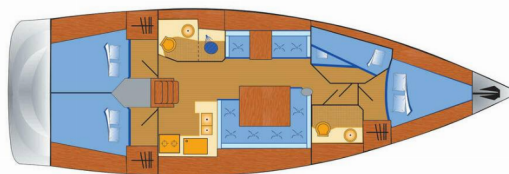

SUN ODYSSEY 439

Bruce

Plachetnica Sun Odyssey 439 „Bruce“, postavená v roku 2014, kotví v Heiligenhafen, - Nemecko . Jachta má 4 kajút, môže ubytovať 8 osôb a disponuje 2 toaletami/sprchami.

ŠPECIFIKÁCIE JACHTY

Základňa Prenájmu

Heiligenhafen, Nemecko

ID Jachty

6913

Značka

Jeanneau

Názov

Bruce

Rok Výroby

2014

Dĺžka

13.34 m

Kabíny

4

Lôžka

8

WC/Sprcha

2

ŠTANDARDNÉ VYBAVENIE JACHTY

Bezpečnosť

Flashlight, Hasiaci prístroj, Hmlový roh, Lekárnička, Sada náradia, Samonafukovacia vesta, Signálne rakety a pochodne, Wire (shroud) cutter, Zábradlie, Záchranná podkova, Záchranné laná, Záchranné pásy (bezpečnostné harnessy), Záchranný čln

Elektronika

El. prípojka 220 V, Kúrenie

Interiér

Barometer, Chladiaci box, Hodiny

Lodná kuchyňa

Kuchynské náčinie (kuchynské zariadenie, príbory), Riad, Rúra, Rúra, Rýchlovarná kanvica, Teplá voda

Navigácia

AIS (receiver and sender), Autopilot, Bow thruster, Ďalekohľad, Echolot/Hĺbkomer, GPS mapový plotter, Kompas, Logge/Lot/Speed, Navigačné / pozičné svetlá, Odpichovadlo, námorná mapa, Radar, Trojuholníky, Wind instrument/Anemometer

Paluba

Bildge čerpadlo – Mechanické, Bocmanská sedačka (Bosun´s chair safe seat), Čierna guľa, Elektrický kotevný vrátoč, Fendre, Kotva, Muringový hák, Palubná kefa, Reflektory / Svetlomety, Sprayhood, Stolič v kokpíte, Vonkajšia sprcha na korme, Vyvážovacie laná

Plachty

Vinšňa

Zábava

Rádio CD prehrávač, TV (with DVBT2)