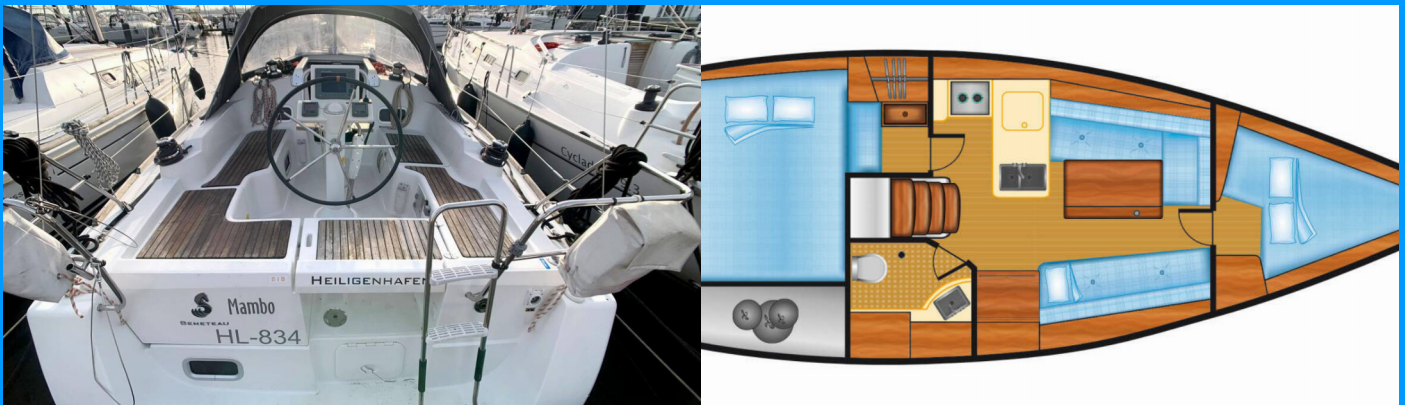

# OCEANIS 31

Mambo

Plachetnica Oceanis 31 „Mambo“, postavená v roku 2011, kotví v Heiligenhafen, - Nemecko . Jachta má 2 kajúty, môže ubytovať 4 osôb a disponuje 1 toaletami/sprchami.