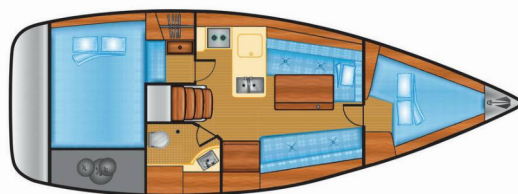

# OCEANIS 31

Flamenco

Plachetnica Oceanis 31 „Flamenco“, postavená v roku 2011, kotví v Marina Flensburg Sonwik, - Nemecko . Jachta má 2 kajút, môže ubytovať 4 osôb a disponuje 1 toaletami/sprchami.