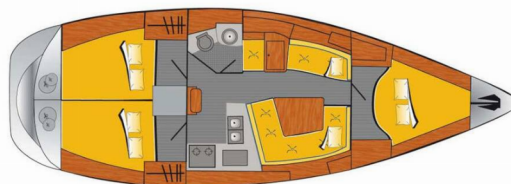

# SUN FAST 37

Nivius

Plachetnica Sun Fast 37 „Nivius“, postavená v roku 2006, kotví v Marina Flensburg Sonwik, - Nemecko . Jachta má 3 kajút, môže ubytovať 6 osôb a disponuje 1 toaletami/sprchami.