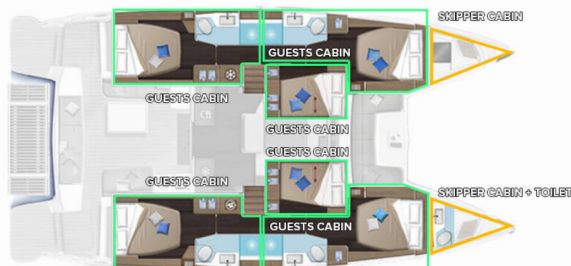

LAGOON 51

Lavina

Katamarán Lagoon 51 „Lavina“, postavená v roku 2024, kotví v Split - Marina Kaštela, Split - Chorvátsko . Jachta má 6 + 1 kajút, môže ubytovať 12 + 1 osôb a disponuje 4 toaletami/sprchami.

ŠPECIFIKÁCIE JACHTY

Základňa Prenájmu

Split - Marina Kastela, Chorvátsko

ID Jachty

6854

Značka

Lagoon-Bénéteau

Názov

Lavina

Rok Výroby

2024

Dĺžka

15.35 m

Kabíny

6 + 1

Lôžka

12 + 1

Maximálny Počet Pasažierov

12

WC/Sprcha

4

ŠTANDARDNÉ VYBAVENIE JACHTY

Bezpečnosť

Bezpečnostná výbava

Elektronika

Generátor (Onan genset 11kva 220v / 50hz + cocoon), Invertor (12v/220v), Klimatizácia, Kúrenie (by air conditioning), Solárne panely, Watermaker – Odsolovač vody

Interiér

Elektrické WC, Koberec (Fitted carpet in cabins), Sklopiví stol (LARGE FOLDABLE WOODEN TABLE WITH COVER), Ventilátory, Ventilátory v kabínach

Lodná kuchyňa

Chladnička, Freshwater treatment plant, Kávovar, Mraznička, Umývačka riadu, Výrobník ľadu

Navigácia

Autopilot, Kompletné navigačné vybavenie (Wireless handset for raymarine ray90 vhf at helm station)

Paluba

Box na ľad v kokpíte, Chladnička v kokpíte (80L), Dinghy hydraulic lifting system, Flybridge (Flybridge: Sides around composite bimini with windows, Kit of covers - steering wheel and wheel station), Forward cockpit, Hydraulická zdvíhacia kúpacia plošina, Nafukovací čln s príviesným motorom (Highfield 360 + honda 20hp), Ovládač kotevného vrátka s počítadlom dĺžky reťaze u kormidla, Pevné Bimini (FLYBRIDGE COMPOSITE BIMINI WITH WINDOWS AND WINDSCREEN), Svetlo v kokpíte, Tíkový kokpit

Plachty

Aluminium canoe boom (WITH WHITE PAINTED ALUMINIUM MAST AND COVER), Gena (GENOA ELECTRIC FURLER)

Pohodlie

Fly paluba s jastucima i madracima, Predné vankúše kokpitu

Zábava

Podvodné svetlo (blue), TV, TV antenna