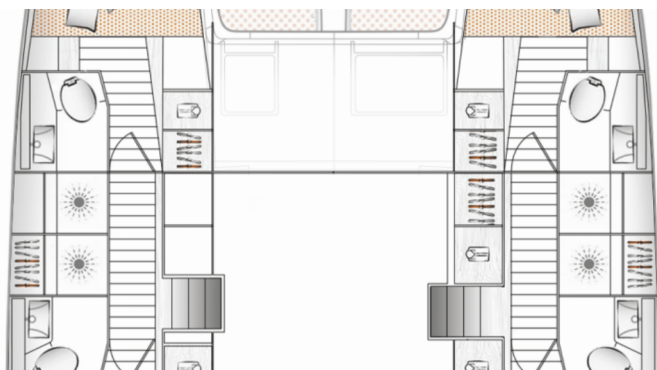

CENA / TYŻDNE

16.05. - 23.05.2026 3.800 € ~~4.750 €~~	23.05. - 30.05.2026 Rezerwowané	30.05. - 06.06.2026 5.899 € ~~6.940 €~~	06.06. - 13.06.2026 6.477 € ~~7.620 €~~
13.06. - 20.06.2026 Rezerwowané	20.06. - 04.07.2026 Rezerwowané	04.07. - 11.07.2026 7.548 € ~~8.880 €~~	11.07. - 18.07.2026 7.701 € ~~9.060 €~~
18.07. - 25.07.2026 7.897 € ~~9.290 €~~	25.07. - 01.08.2026 Na opcju	01.08. - 08.08.2026 8.101 € ~~9.530 €~~	08.08. - 15.08.2026 Na opcju
15.08. - 22.08.2026 Na opcju	22.08. - 29.08.2026 Na opcju	29.08. - 05.09.2026 Na opcju	05.09. - 12.09.2026 7.353 € ~~8.650 €~~
12.09. - 19.09.2026 Rezerwowané	19.09. - 26.09.2026 5.464 € ~~6.830 €~~	26.09. - 03.10.2026 4.800 € ~~6.000 €~~	03.10. - 10.10.2026 3.440 € ~~4.300 €~~
10.10. - 17.10.2026 3.120 € ~~3.900 €~~	17.10. - 24.10.2026 2.720 € ~~3.400 €~~	24.10. - 31.10.2026 2.720 € ~~3.400 €~~	31.10. - 07.11.2026 2.720 € ~~3.400 €~~
07.11. - 14.11.2026 2.720 € ~~3.400 €~~	14.11. - 21.11.2026 2.720 € ~~3.400 €~~	21.11. - 30.12.2026 Rezerwowané	

WEB

najachty.pl

TELEFÓN

+48 882 071 532

E-MAIL

biuro@najachty.pl

NAJACHTY

ul. Pi. Świętej Małgorzaty 1-2/42B, 58-100, Świdnica, Polska