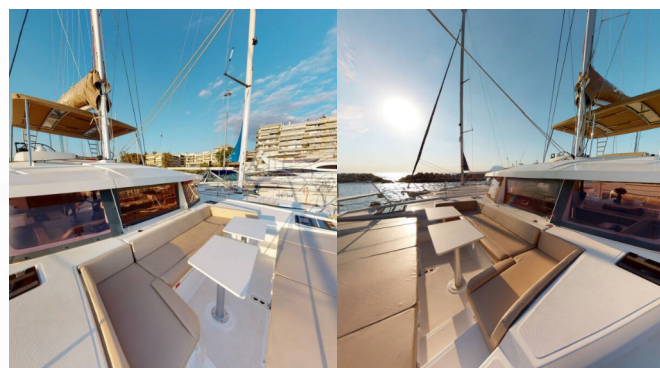

CENA / TYŻDNE

17.05. - 18.05.2026 Rezervované	23.05. - 30.05.2026 Rezervované	30.05. - 13.06.2026 Rezervované	13.06. - 20.06.2026 7.200 € ~~8.000 €~~
20.06. - 27.06.2026 Rezervované	27.06. - 04.07.2026 Rezervované	04.07. - 11.07.2026 Rezervované	11.07. - 18.07.2026 7.200 € ~~8.000 €~~
18.07. - 25.07.2026 Rezervované	25.07. - 08.08.2026 Rezervované	08.08. - 15.08.2026 8.134 € ~~9.800 €~~	15.08. - 22.08.2026 Rezervované
22.08. - 29.08.2026 Rezervované	29.08. - 05.09.2026 7.380 € ~~8.200 €~~	05.09. - 12.09.2026 7.380 € ~~8.200 €~~	12.09. - 19.09.2026 Rezervované
19.09. - 26.09.2026 6.210 € ~~6.900 €~~	26.09. - 03.10.2026 Rezervované	03.10. - 10.10.2026 4.770 € ~~5.300 €~~	10.10. - 17.10.2026 4.770 € ~~5.300 €~~
17.10. - 24.10.2026 4.050 € ~~4.500 €~~	24.10. - 31.10.2026 4.050 € ~~4.500 €~~	31.10. - 07.11.2026 4.050 € ~~4.500 €~~	07.11. - 14.11.2026 4.050 € ~~4.500 €~~
14.11. - 21.11.2026 4.050 € ~~4.500 €~~	21.11. - 28.11.2026 4.050 € ~~4.500 €~~	28.11. - 05.12.2026 4.500 €	

WEB

najachty.pl

TELEFÓN

+48 882 071 532

E-MAIL

biuro@najachty.pl

NAJACHTY

ul. Pi. Świętej Małgorzaty 1-2/42B, 58-100, Świdnica, Polska