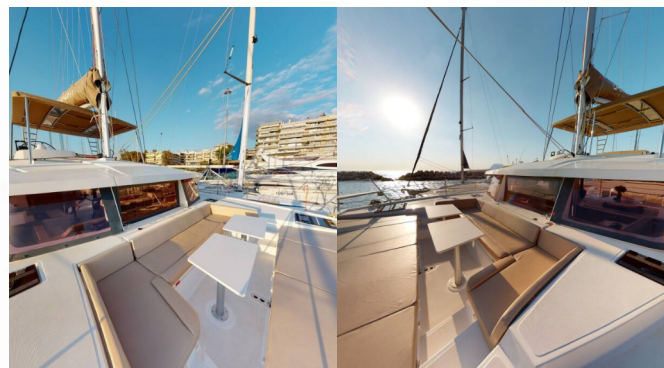

CENA / TYŻDNE

05.12. - 12.12.2026

4.500 €

12.12. - 19.12.2026

4.500 €

19.12. - 26.12.2026

4.500 €

WEB

najachty.pl

TELEFÓN

+48 882 071 532

E-MAIL

biuro@najachty.pl

NAJACHTY

ul. Pi. Świętej Małgorzaty 1-2/42B, 58-100, Świdnica, Polsko