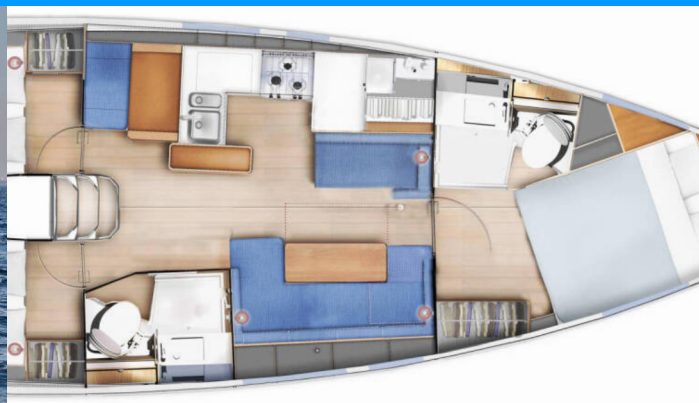

# SUN ODYSSEY 410

Sea Pearl

Plachetnica Sun Odyssey 410 „Sea Pearl“, postavená v roku 2024, kotví v Palma de Mallorca, La Lonja, - Španielsko .  
Jachta má 3 kajút, môže ubytovať 6 + 2 osôb a disponuje 2 toaletami/sprchami.

**Sea Pearl**

Rok Výroby

**2024**

Dĺžka

**12.35 m**

Kabíny

**3**

Lôžka