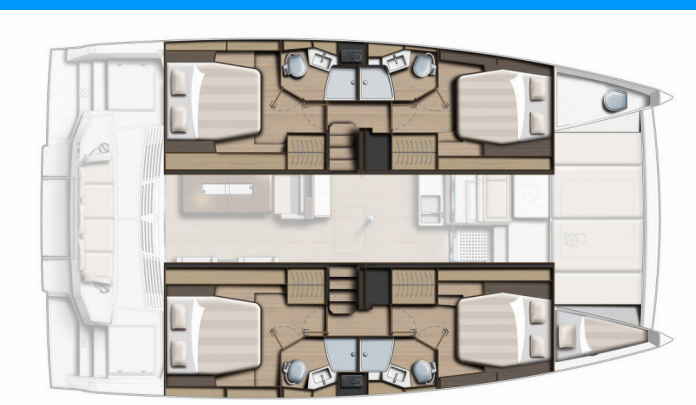

BALI 4.4

Mela

Katamarán Bali 4.4 „Mela“, postavená v roku 2024, kotví v Šibenik - Marina Mandalina, Šibenik - Chorvátsko . Jachta má 4 + 1 kajút, môže ubytovať 8 + 1 osôb a disponuje 4 + 1 toaletami/sprchami.

Mela

Rok Výroby

2024

Dĺžka

13.50 m

Kabíny

4 + 1

Lôžka