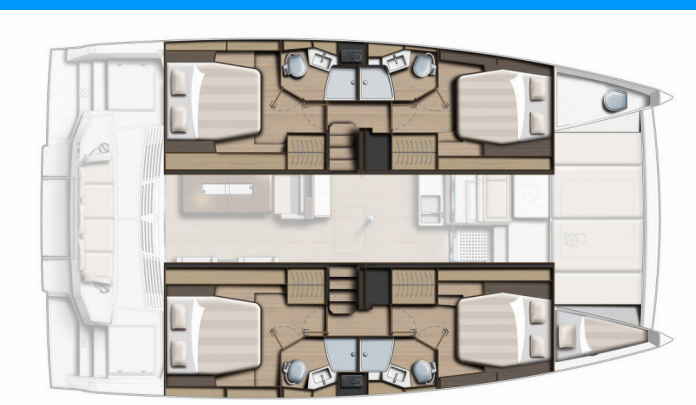

# BALI 4.4

Mela

Katamarán Bali 4.4 „Mela“, postavená v roku 2024, kotví v Šibenik - Marina Mandalina, Šibenik - Chorvátsko . Jachta má 4 + 1 kajút, môže ubytovať 8 + 1 osôb a disponuje 4 + 1 toaletami/sprchami.