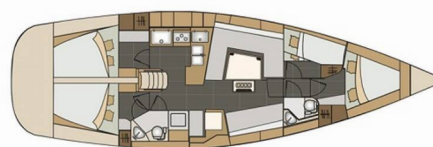

# ELAN IMPRESSION 45

Ibiss

Plachetnica Elan Impression 45 „Ibiss“, postavená v roku 2018, kotví v Šibenik - Marina Mandalina, Šibenik - Chorvátsko .

Jachta má 4 kajút, môže ubytovať 8 + 2 osôb a disponuje 2 toaletami/sprchami.