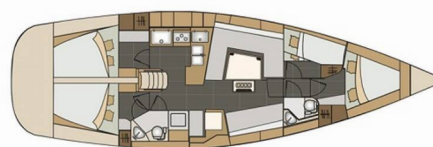

# ELAN IMPRESSION 45

Ibiss

Plachetnica Elan Impression 45 „Ibiss“, postavená v roku 2018, kotví v Šibenik – Marina Mandalina, Šibenik – Chorvátsko .

Jachta má 4 kajút, môže ubytovať 8 + 2 osôb a disponuje 2 toaletami/sprchami.