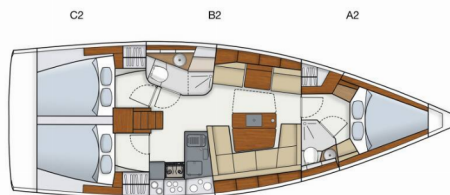

HANSE 415

Starbuck

Plachetnica Hanse 415 „Starbuck“, postavená v roku 2016, kotví v Gökova Ören Marina, – Turecko . Jachta má 3 kajút, môže ubytovať 6 + 2 osôb a disponuje 2 toaletami/sprchami.

ŠPECIFIKÁCIE JACHTY

Základňa Prenájmu

Gökova Ören Marina, Turecko

ID Jachty

682

Značka

Hanse Yachts

Názov

Starbuck

Rok Výroby

2016

Dĺžka

12.40 m

Kabíny

3

Lôžka

6 + 2

Maximálny Počet Pasažierov

8

WC/Sprcha

2

ŠTANDARDNÉ VYBAVENIE JACHTY

Bezpečnosť	Hasiaci prístroj, Hmlový roh, Lekárnička, Odpadová vodná nádrž, Požiarna deka, Sada náradia, Tiesňový box so svetlicami, VHF rádio, Záchranná podkova, Záchranné vesty, Záchranný čln
Dodatočné	Grey Water Tank
Elektronika	Batérie, Invertor, Nabíjačka batérií
Lodná kuchyňa	Kuchynské náčinie (kuchynské zariadenie, príbory) (All kind of equipment you need in the kitchen), Plynové flaše
Navigácia	Autopilot, GPS mapový plotter - kokpit, Kompas, Radarový odražač, Wind instrument/Anemometer
Paluba	Bildge čerpadlo – Mechanické, Bimini, Elektrický kotevný vrátok, Fendre (6 + 1), Kluky na vinšne, Muringový hák, Sprayhood, Stolička so svetlom v kokpitu, Tíkový kokpit, Vonkajšia sprcha na korme, Vytváracie laná (2 x 50 metres floating and spares)
Plachty	Samoprehadzovacia kosatka
Pohodlie	Extra vankúše, Postelňa bielizeň (bed sets per bed with spare bed sets), Uteráky (towel sets per person), Vankúše do kokpitu
Zábava	Rádio s USB (+ Bluetooth), Šnorchlovacie vybavenie ((mask, snorkel and fin)), Vonkajšie reproduktory