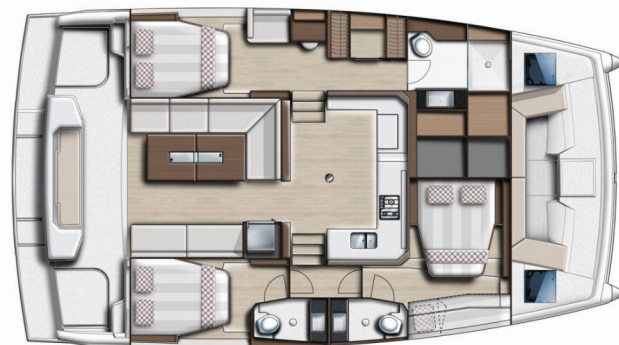

BALI CATSPACE OW

Warm Breeze

Katamarán Bali Catspace OW „Warm Breeze“, postavená v roku 2024, kotví v Šibenik - Marina Mandalina, Šibenik - Chorvátsko . Jachta má 3 kajút, môže ubytovať 6 + 2 osôb a disponuje 3 toaletami/sprchami.

Warm Breeze

Rok Výroby

2024

Dĺžka

12.31 m

Kabíny

3

Lôžka

6 + 2

Maximálny Počet Pasažierov

8

WC/Sprcha

3

ŠTANDARDNÉ VYBAVENIE JACHTY

Bezpečnosť	Tiesňový box so svetlicami, Záchranne pásy (bezpečnostné harnessy), Záchranne vesty
Elektronika	Generátor, Invertor (12V/230V - 1600VA), Klimatizácia, Kúrenie, Solárne panely (Kit solar panels (4 x 100W))
Lodná kuchyňa	Chladnička, Kuchynské náčinie (kuchynské zariadenie, príbory), Mraznička, Plynové variče
Navigácia	Autopilot, Echolot/Hĺbkomer, GPS mapový plotter - kokpit, Log / rýchlomer, Rýchlomer (Speed log)
Paluba	Bimini, Grill/Barbecue/Plancha, Kúpacia platforma, Stôl v kokpíte, Vonkajšia sprcha na korme
Plachty	Electric primary winch
Pohodlie	Postelhá bielizeň