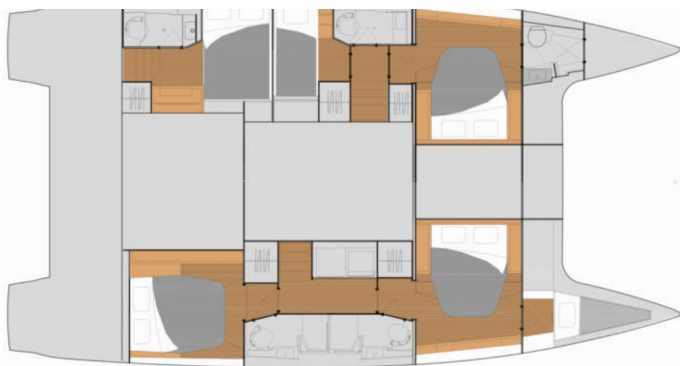

CENA / TYŻDNE

08.11. - 31.12.2026

Rezervované

WEB

najachty.pl

TELEFÓN

+48 882 071 532

E-MAIL

biuro@najachty.pl

NAJACHTY

ul. Pi. Świętej Małgorzaty 1-2/42B, 58-100, Świdnica, Polsko