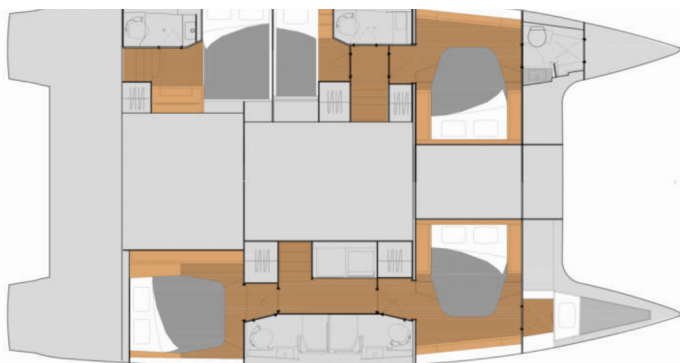

Plachty

Lazy bag, Lazy jacks

Pohodlie

Vankúše do kokpitu

Zábava

Podvodné svetlo, Šnorchlovacie vybavenie

CENA / TYŻDNE

22.05. - 29.05.2026 Rezervované	19.06. - 26.06.2026 Rezervované	26.06. - 10.07.2026 Rezervované	10.07. - 17.07.2026 Rezervované
24.07. - 31.07.2026 Rezervované	01.08. - 08.08.2026 Rezervované	09.08. - 28.08.2026 Rezervované	29.08. - 05.09.2026 Rezervované
05.09. - 12.09.2026 10.466 € 11.629 €	12.09. - 19.09.2026 9.000 € 10.000 €	19.09. - 26.09.2026 9.000 € 10.000 €	26.09. - 03.10.2026 19.029 € 21.143 €
03.10. - 10.10.2026 79.200 € 88.000 €	10.10. - 17.10.2026 68.773 € 76.414 €	17.10. - 24.10.2026 6.210 € 6.900 €	24.10. - 31.10.2026 6.210 € 6.900 €
31.10. - 07.11.2026 6.210 € 6.900 €			