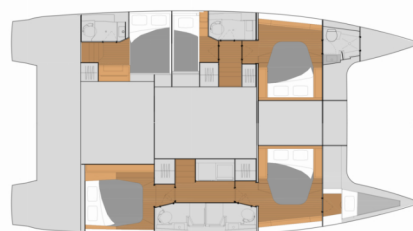

FONTAINE PAJOT TANNA 47

Helidoni

Katamarán Fountaine Pajot Tanna 47 „Helidoni“, postavená v roku 2024, kotví v Volos, Volos – Grécko. Jachta má 4 + 2 kajút , môže ubytovať 8 + 2 osôb a disponuje 4 + 1 toaletami/sprchami.

ŠPECIFIKÁCIE JACHTY

Základňa Prenájmu

Lavrion – Olympic Marine, Grécko

(01.01.-25.06.2026)

Volos, Grécko (25.06.-31.12.2026)

ID Jachty

6813

Značka

Fountaine Pajot

Názov

Helidoni

Rok Výroby

2024

Dĺžka

13.94 m

Kabíny

4 + 2

Lôžka

8 + 2

Maximálny Počet Pasažierov

8

WC/Sprcha

4 + 1

ŠTANDARDNÉ VYBAVENIE JACHTY

Elektronika

Generátor, Klimatizácia, Watermaker – Odsolovač vody, Zástrčky 12V, Zásuvka 220V

Interiér

Elektrické WC

Lodná kuchyňa

Chladnička, Kávovar, Kuchynské náčinie (kuchynské zariadenie, príbory), Mraznička, Umývačka riadu

Navigácia

Autopilot, GPS mapový plotter

Paluba

Bimini, Grill/Barbecue/Plancha, Hydraulická lávka, Kúpací rebřík, Nafukovací čln s príviesným motorom, Sprayhood, Stolič v kokpíte, Vonkajšia sprcha na korme

Plachty

Lazy bag, Lazy jacks

Pohodlie

Vankúše do kokpitu

Zábava

Podvodné svetlo, Šnorchlovacie vybavenie