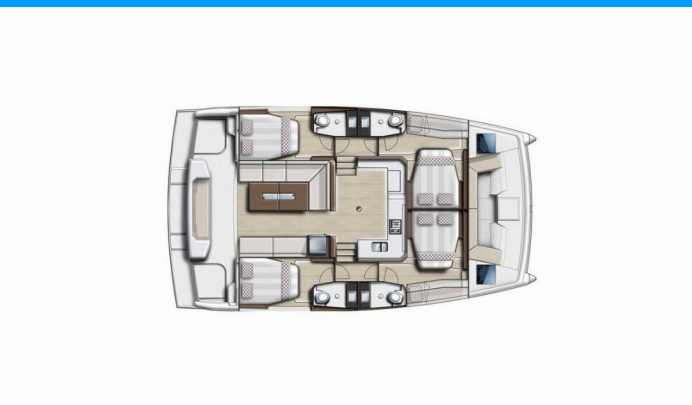

BALI CATSPACE

Rea

Katamarán Bali Catspace „Rea“, postavená v roku 2024, kotví v Göcek/Skoepa Marina, - Turecko . Jachta má 4 kajút, môže ubytovať 8 + 2 osôb a disponuje 4 toaletami/sprchami.

ŠPECIFIKÁCIE JACHTY

Základňa Prenájmu

Göcek/Skoepa Marina, Turecko

ID Jachty

6812

Značka

Catana

Názov

Rea

Rok Výroby

2024

Dĺžka

12.31m

Kabíny

4

Lôžka

8 + 2