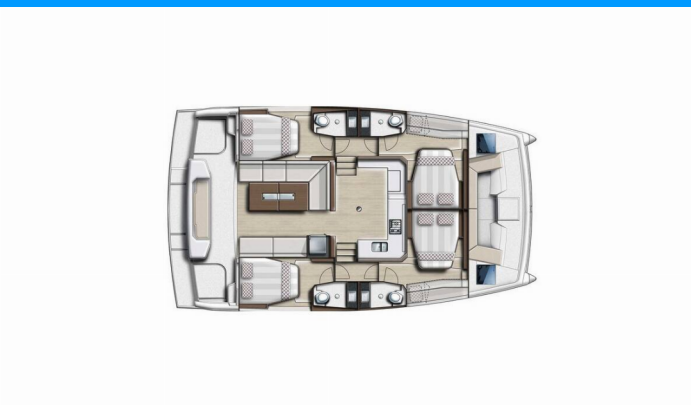

BALI CATSPACE

Rea

Katamarán Bali Catspace „Rea“, postavená v roku 2024, kotví v Göcek/Skoepa Marina, - Turecko . Jachta má 4 kajút, môže ubytovať 8 + 2 osôb a disponuje 4 toaletami/sprchami.

ŠPECIFIKÁCIE JACHTY

Základňa Prenájmu

Göcek/Skoepa Marina, Turecko

ID Jachty

6812

Značka

Catana

Názov

Rea

Rok Výroby

2024

Dĺžka

12.31m

Kabíny

4

Lôžka

8 + 2