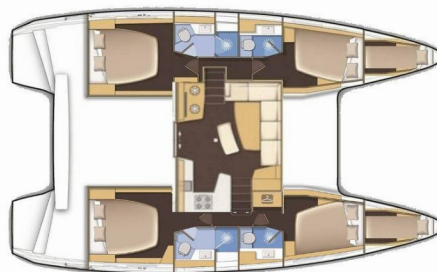

LAGOON 42

Equator

Katamarán Lagoon 42 „Equator“, postavená v roku 2023, kotví v Sukosan, D-Marin Dalmacija Marina, - Chorvátsko .
Jachta má 4 + 2 kajút, môže ubytovať 8 + 2 + 2 osôb a disponuje 4 toaletami/sprchami.

Equator

Rok Výroby

2023

Dĺžka

12.80 m

Kabíny

4 + 2

Lôžka