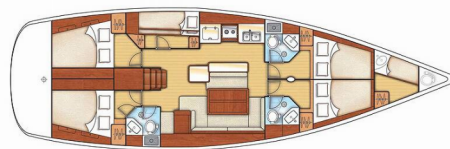

OCEANIS 50 FAMILY

Mississippi

Plachetnica Oceanis 50 Family „Mississippi“, postavená v roku 2012, kotví v Šolta – Rogač, – Chorvátsko . Jachta má 5 + 1 kajút , môže ubytovať 10 + 1 + 1 osôb a disponuje 3 + 1 toaletami/sprchami.

Mississippi

Rok Výroby

2012

Dĺžka

15.42 m

Kabíny

5 + 1

Lôžka