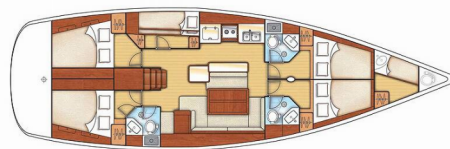

OCEANIS 50 FAMILY

Mississippi

Plachetnica Oceanis 50 Family „Mississippi“, postavená v roku 2012, kotví v Šolta – Rogač, – Chorvátsko . Jachta má 5 + 1 kajút , môže ubytovať 10 + 1 + 1 osôb a disponuje 3 + 1 toaletami/sprchami.

ŠPECIFIKÁCIE JACHTY

Základňa Prenájmu

Soita – Rogac, Chorvátsko

ID Jachty

680

Značka

Bénéteau

Názov

Mississippi

Rok Výroby

2012

Dĺžka

15.42 m

Kabíny

5 + 1

Lôžka

10 + 1 + 1

Maximálny Počet Pasažierov

12

WC/Sprcha

3 + 1

ŠTANDARDNÉ VYBAVENIE JACHTY

Bezpečnosť

Bezpečnostná výbava, Hasiaci prístroj, Hmlový roh, Lekárnička, Náhradné diely do motora, Núdzová kormidelná páka, Núdzové signály, Odpadová vodná nádrž, Požiarna sekera, Súprava na opravu, Termo oblek, VHF rádio, Záchranné pásy (bezpečnostné harnessy), Záchranné vesty, Záchranný čln

Elektronika

Bildge čerpadlo – Elektrické, Bojler, Elektrický kábel, Kúrenie, Nabíjačka batérií, WC pumpa

Interiér

Hodiny

Lodná kuchyňa

Chladnička, Kuchynské náčinie (kuchynské zariadenie, príbory), Plynové fľaše, Teplá voda

Navigácia

Bow thruster, Ďalekohľad, GPS mapový plotter, GPS mapový plotter - kokpit, Kompas, Navigačné / pozičné svetlá, Pilot book, Radarový odrážač, Ručný kompas, Rýchlomer (Speed log)

Paluba

Bildge čerpadlo – Mechanické, Bimini, Fendre, Hadica na vodu, Kanister na palivo, Kotva s lanom, Kotva s reťazou, Lodný mostík / lávka, Muringový hák, Nafukovací čln, Pumpa na nafukovací čln, Rezervná kotva (Auxiliary anchor), Round/globular fender, Sprayhood, Svetlo v kokpíte, Tíkový kokpit, Vodná kotva, Vytvážovacie laná

Pohodlie

Postelňa bielizeň, Prikrývky, Vankúše

Zábava

CD prehrávač