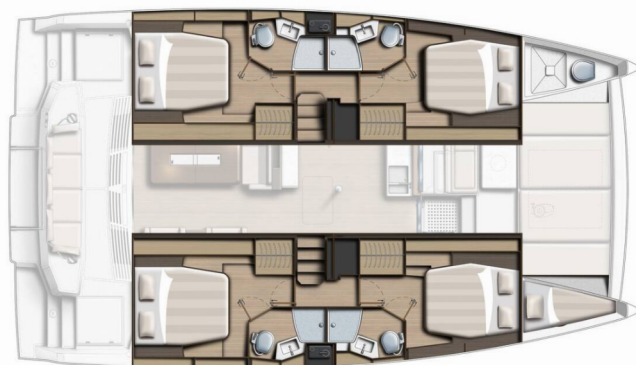

# BALI 4.4

La Calma

Katamarán Bali 4.4 „La Calma“, postavená v roku 2024, kotví v Pirovac – Marina Pirovac, – Chorvátsko . Jachta má 4 + 1 kajút, môže ubytovať 8 + 1 osôb a disponuje 4 + 1 toaletami/sprchami.

**La Calma**

Rok Výroby

**2024**

Dĺžka

**13.50 m**

Kabíny

**4 + 1**

Lôžka