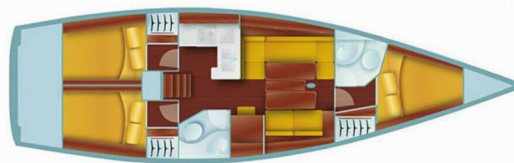

# SALONA 41

Wild Bee

Plachetnica Salona 41 „Wild Bee“, postavená v roku 2013, kotví v Marmaris Adakoy Marina, – Turecko . Jachta má 3 kajút, môže ubytovať 6 + 2 osôb a disponuje 2 toaletami/sprchami.

**Wild Bee**

Rok Výroby

**2013**

Dĺžka

**12.50 m**

Kabíny

**3**

Lôžka