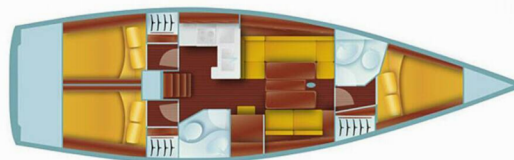

SALONA 41

White Butterfly

Plachetnica Salona 41 „White Butterfly“, postavená v roku 2013, kotví v Marmaris Adakoy Marina, – Turecko . Jachta má 3 kajút, môže ubytovať 6 + 2 osôb a disponuje 2 toaletami/sprchami.

White Butterfly

Rok Výroby

2013

Dĺžka

12.50 m

Kabíny

3

Lôžka