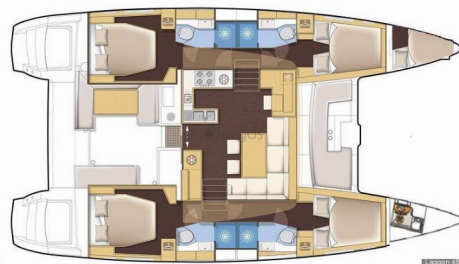

LAGOON 450 F

Madicon

Katamarán Lagoon 450 F „Madicon“, postavená v roku 2019, kotví v Santorini, Vlichada Port, – Grécko. Jachta má 4 + 1 kajút, môže ubytovať 9 + 1 osôb a disponuje 4 + 1 toaletami/sprchami.

Názov

Madicon

Rok Výroby

2019

Dĺžka

13.96 m

Kabíny

4 + 1

Lôžka

9 + 1

Maximálny Počet Pasažierov

10

WC/Sprcha

4 + 1

ŠTANDARDNÉ VYBAVENIE JACHTY

Elektronika	Generátor, Invertor, Klimatizácia, Solárne panely, USB sockets, Watermaker – Odsolovač vody
Interiér	Convertible table in salon, Elektrické WC, Práčka, Ventilátory (in salon and cabins)
Lodná kuchyňa	Chladnička (130L - 12V), Kávovar (Espresso Coffee maker), Mraznička, Toaster, Umývačka riadu, Výrobník ľadu
Navigácia	Autopilot, GPS mapový plotter – kokpit
Paluba	Bimini (2024), Grill/Barbecue/Plancha (Gas; Weber), Hydraulická lávka, Nafukovací čln (Zodiac 3.4 (2023)), Prívesný motor (30 hp), Sprayhood (2024), Vonkajšia sprcha na korme
Plachty	Elektrické navijaky/vinšne
Pohodlie	Vankúše do kokpitu
Zábava	Podvodné svetlo, Radio, USB, Bluetooth (mp3), Rybárske vybavenie, Stand up paddle (SUP) - FREE, TV (Internet TV), Vonkajšie reproduktory