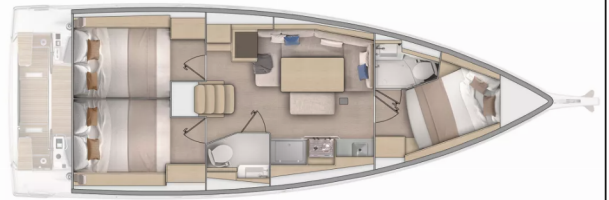

OCEANIS 37.1

Uraz

Plachetnica Oceanis 37.1 „Uraz“, postavená v roku 2024, kotví v Marmaris Adakoy Marina, - Turecko . Jachta má 3 kajút, môže ubytovať 6 osôb a disponuje 2 toaletami/sprchami.

ŠPECIFIKÁCIE JACHTY

Základňa Prenájmu

Marmaris Adakoy Marina, Turecko

ID Jachty

6704

Značka

Bénéteau

Názov

Uraz

Rok Výroby

2024

Dĺžka

11.93 m

Kabíny

3

Lôžka

6

WC/Sprcha

2

ŠTANDARDNÉ VYBAVENIE JACHTY

Bezpečnosť	Bezpečnostná výbava, Hasiaci prístroj, VHF rádio, Záchranné vesty, Záchranný čln
Elektronika	Invertor, Nabíjačka batérií, Solárne panely, USB sockets
Interiér	Stôl v salóne
Lodná kuchyňa	Chladnička, Mraznička
Navigácia	Autopilot, Bow thruster
Paluba	Elektrický kotevný vrátok, Nafukovací čln
Zábava	Sound System