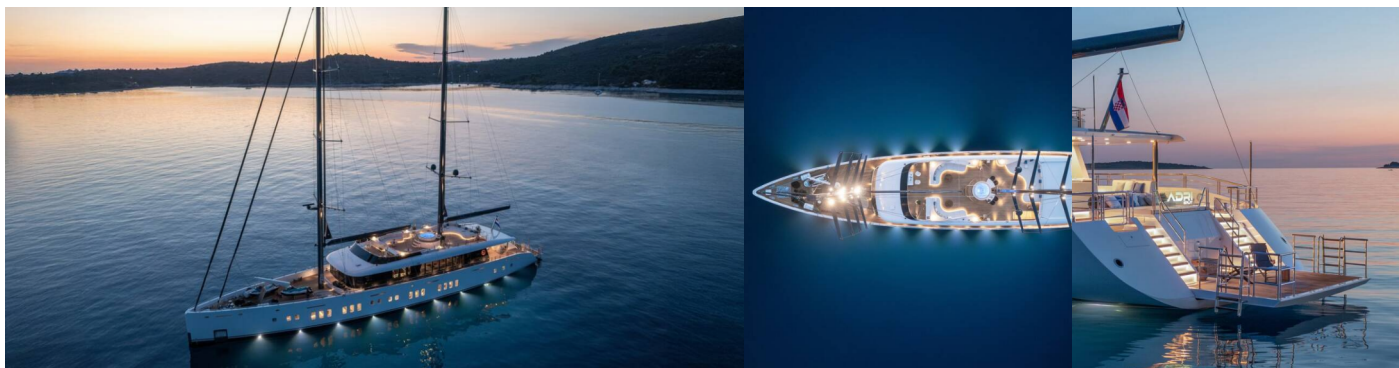

CENA / TYŻDNE

07.11. - 14.11.2026

107.000 €

14.11. - 21.11.2026

107.000 €

21.11. - 28.11.2026

107.000 €

28.11. - 05.12.2026

107.000 €

05.12. - 12.12.2026

107.000 €

12.12. - 19.12.2026

107.000 €

19.12. - 26.12.2026

107.000 €

WEB

najachty.pl

TELEFÓN

+48 882 071 532

E-MAIL

biuro@najachty.pl

NAJACHTY

ul. Pi. Świętej Małgorzaty 1-2/42B, 58-100, Świdnica, Polsko