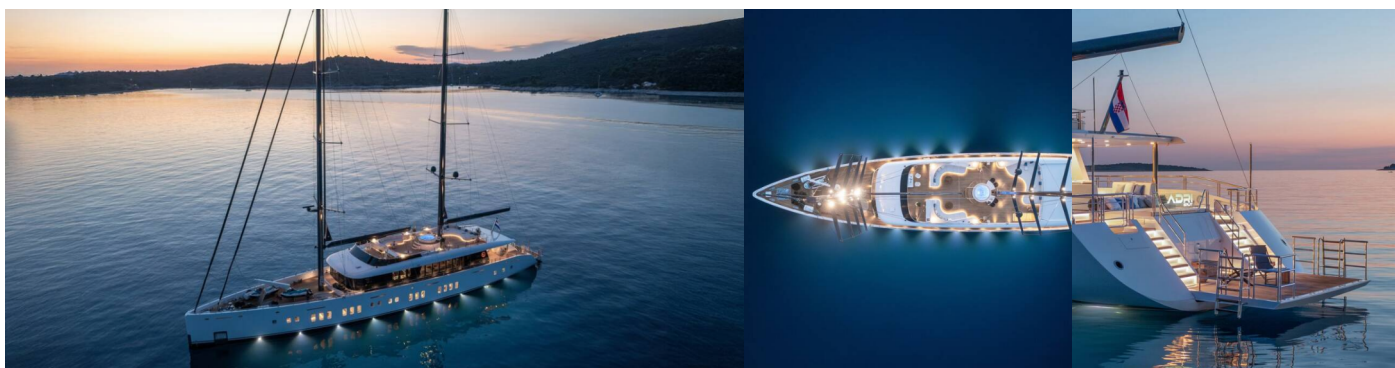

CENA / TYŻDNE

02.05. - 09.05.2026 107.000 €	09.05. - 16.05.2026 107.000 €	16.05. - 23.05.2026 107.000 €	23.05. - 02.06.2026 Rezervované
11.06. - 18.06.2026 Rezervované	19.06. - 26.06.2026 Rezervované	27.06. - 04.07.2026 Rezervované	05.07. - 12.07.2026 Rezervované
13.07. - 20.07.2026 Rezervované	21.07. - 28.07.2026 Rezervované	29.07. - 05.08.2026 Rezervované	06.08. - 13.08.2026 Rezervované
14.08. - 21.08.2026 Rezervované	22.08. - 29.08.2026 Rezervované	30.08. - 06.09.2026 Rezervované	17.09. - 24.09.2026 Rezervované
26.09. - 03.10.2026 Rezervované	03.10. - 10.10.2026 107.000 €	10.10. - 17.10.2026 107.000 €	17.10. - 24.10.2026 107.000 €
24.10. - 31.10.2026 107.000 €	31.10. - 07.11.2026 107.000 €	07.11. - 14.11.2026 107.000 €	14.11. - 21.11.2026 107.000 €
21.11. - 28.11.2026 107.000 €	28.11. - 05.12.2026 107.000 €		

WEB

najachty.pl

TELEFÓN

+48 882 071 532

E-MAIL

biuro@najachty.pl

NAJACHTY

ul. Pi. Świętej Małgorzaty 1-2/42B, 58-100, Świdnica, Polsko