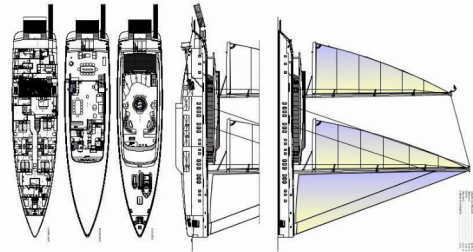

M/S ADRI

M/S Adri

Luxusná plachetnica M/S ADRI „M/S Adri“, postavená v roku 2024, kotví v ACI Marina Split, Split - Chorvátsko . Jachta má 6 kajút, môže ubytovať 12 osôb a disponuje 6 toaletami/sprchami.

M/S Adri

Rok Výroby

2024

Dĺžka

45.50 m

Kabíny

6

Lôžka